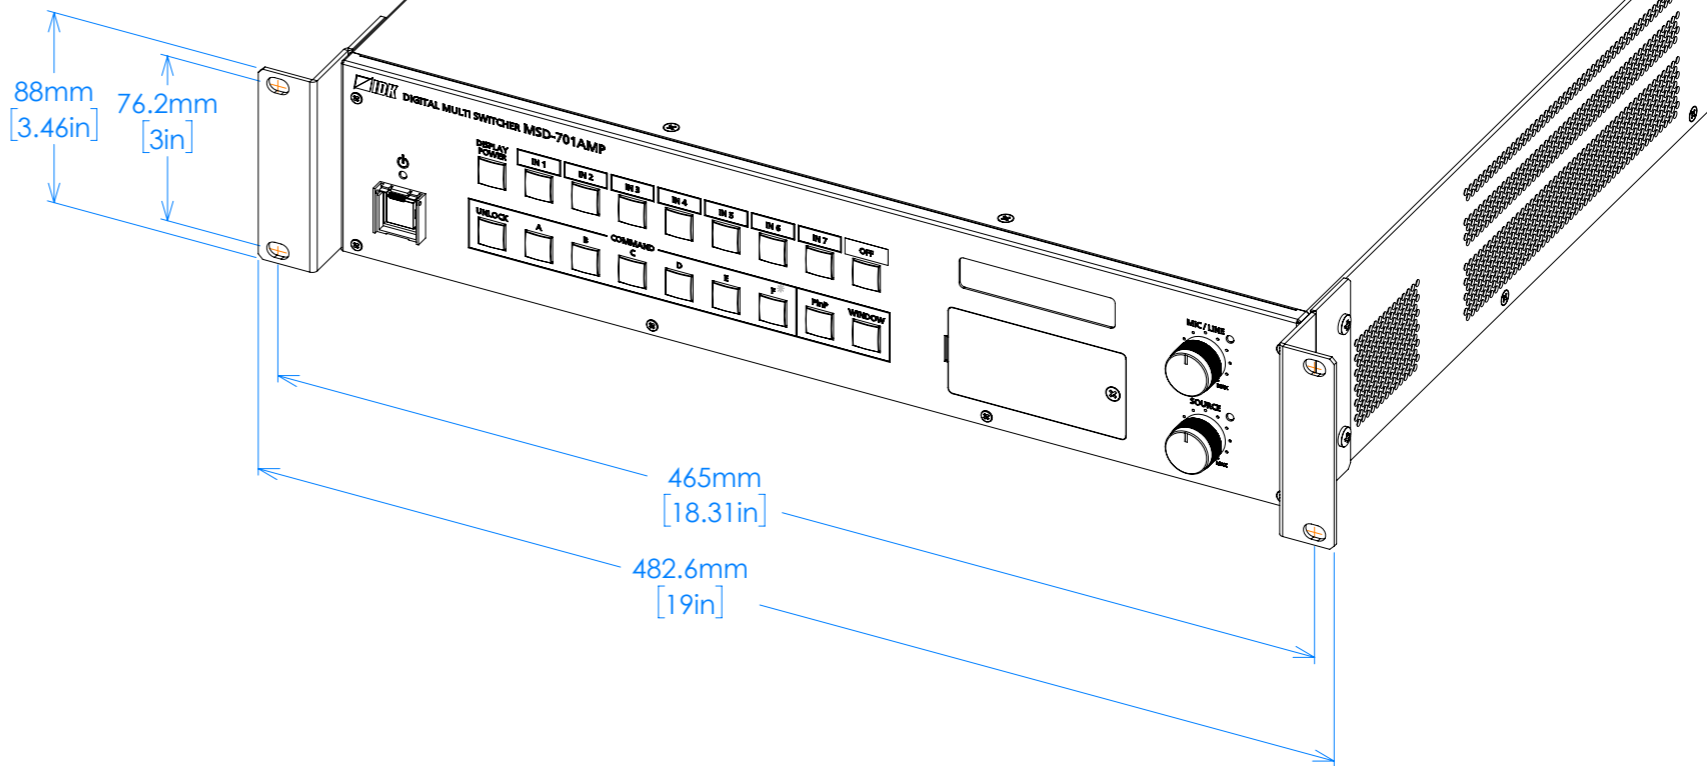

< 取付例 >

< ラック取付金具 >

< 取付例 >

UNITS mm [in]		MODEL RM-OFS220	
DRAWN Shibata 2020/02/20	CHECKED Watanabe 2020/02/20	APPROVED Kadowaki 2020/02/20	PART NAME 外觀図 711E52
IDK Corporation www.idk.co.jp			REVISION A1
SCALE : 1:2 (A3)			PAGE 1 / 1