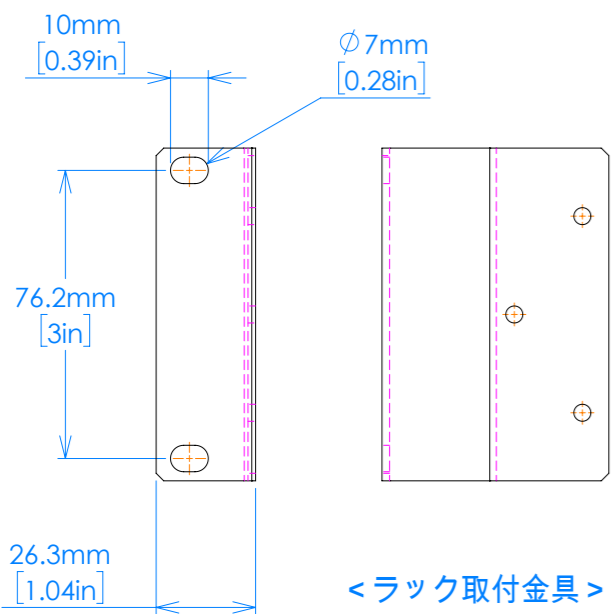

< 取付例 >

< ラック取付金具 >

< 取付例 >

UNITS mm [in]		MODEL RM-OFS220	
DRAWN Shibata 2020/02/20	CHECKED Watanabe 2020/02/20	APPROVED Kadowaki 2020/02/20	PART NAME 外觀図 711E52
IDK Corporation www.idk.co.jp			REVISION A1
SCALE : 1:2 (A3)			PAGE 1 / 1