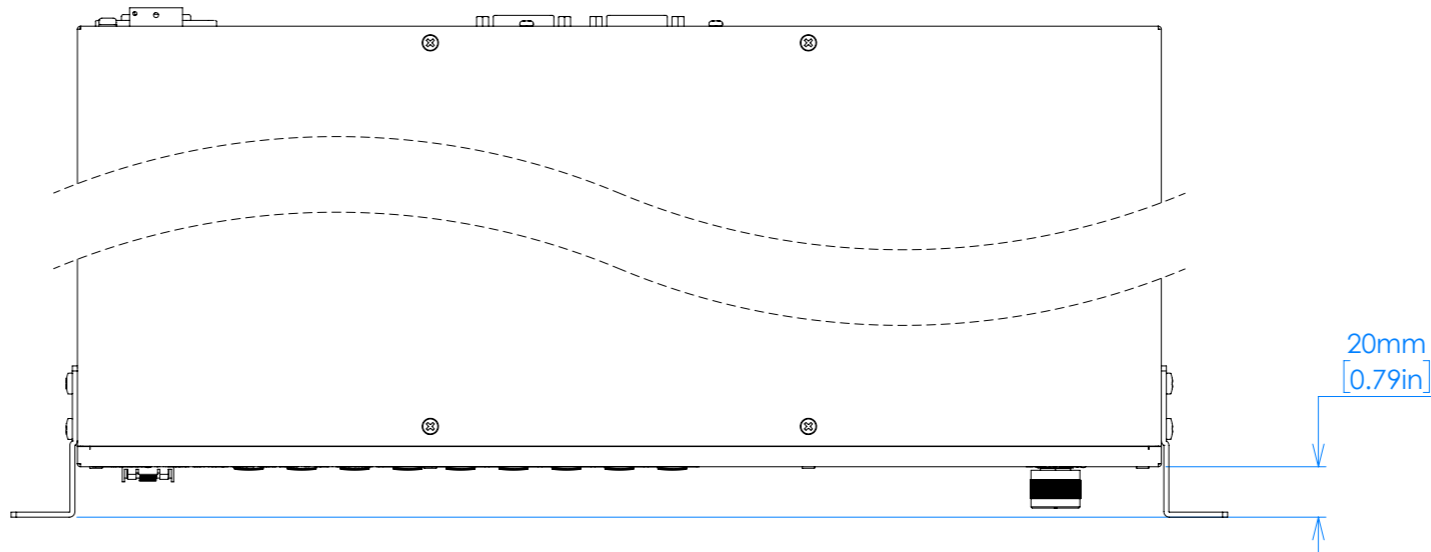

< 取付例 >

< ラック取付金具 >

< 取付例 >

UNITS mm [in]		MODEL RM-OFS220	
DRAWN Shibata 2020/02/20	CHECKED Watanabe 2020/02/20	APPROVED Kadowaki 2020/02/20	PART NAME 外觀図 711E52
IDK Corporation www.idk.co.jp			REVISION A1
SCALE : 1:2 (A3)			PAGE 1 / 1