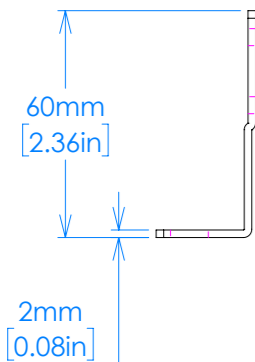

< 取付例 >

< ラック取付金具 >

< 取付例 >

UNITS mm [in]		MODEL RM-OFS220	
DRAWN Shibata 2020/02/20	CHECKED Watanabe 2020/02/20	APPROVED Kadowaki 2020/02/20	PART NAME 外觀図 711E52
IDK Corporation www.idk.co.jp			REVISION A1
SCALE : 1:2 (A3)			PAGE 1 / 1