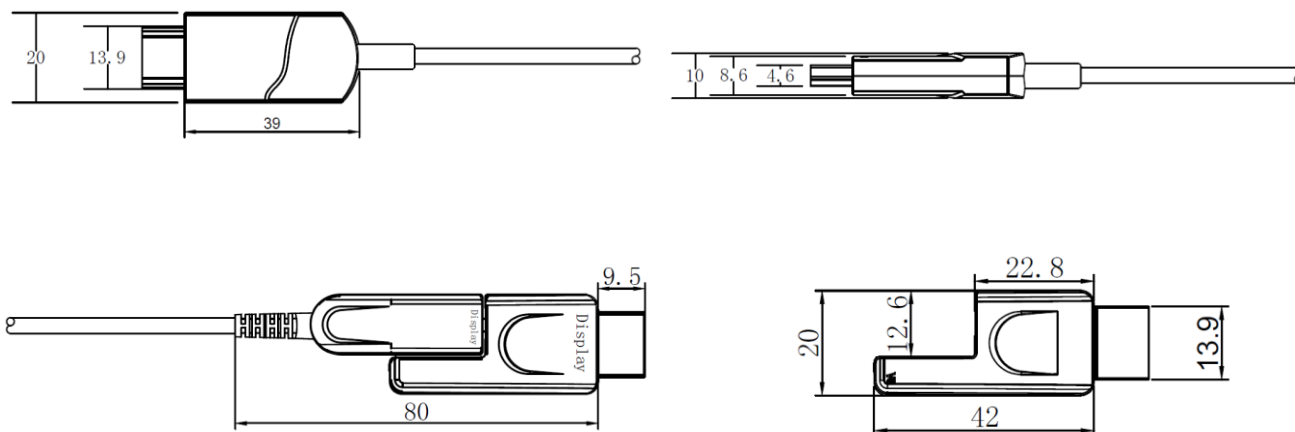

NP-AOC-SUHD-xx

NP-AOC-SUHDはコネクタ片側着脱モデルのHDMI アクティブオプティカルケーブルです。

フルハイビジョンの4倍の画素数となる4K@60映像信号を最大50mまで延長することができます。信号品質、伝送損失、またケーブルの重さなどの様々な点から従来の同軸ケーブルによる延長よりも優れており、施工も容易となっています。ソース機器のHDMI端子より電源供給を受けて動作するため外部電源供給が不要です。

■ 仕様

		NP-AOC-SUHD-xx
映像音声入出力	HDMI	1 系統
		HDMI / DVI 1.0 TMDS シングルリンク、HDCP 1.4 / 2.2 TMDS クロック: 最大 300 MHz、TMDS データレート: 最大 18 Gbps Deep Color / HDR / CEC / (注 1)
		640x480@60 ~ 2560x1600@60 Reduce Blanking, 480i、576i ~ 3840x2160@24 / 25 / 30 / 50 / 59.94 / 60 (4:4:4)、3840x2160@50 / 59.94 / 60 (4:2:0)、 4096x2160@24 / 25 / 30 / 50 / 59.94 / 60 (4:4:4)、4096x2160@50 / 59.94 / 60 (4:2:0)
		色深度: 24、30、36 bits ※対応解像度は別紙参照
		リア PCM、Dolby Digital True HD、DTS-HD Master Audio コネクタ: HDMI Type A (19 ピン) 最大距離: 10 ~ 50 m
ケーブル	構造	OM3 複合光ケーブル
	外皮	PVC
	直径	4.5 mm
	曲げ半径	25.4 mm (常設時の曲げ半径)
	引張強度	約 15 kg (ケーブルとコネクタの接合部分)
その他仕様	電源	ソース機器側 HDMI18 番ピンからの供給 (注 3)
	最大消費電力	約 0.25 W (解像度: 1080P 時)
	外形寸法	89.5 (W) x 10 (H) x 20 (D) mm (Display 側コネクタ部寸法)
	質量	1.65 kg (50 m)
	温度	使用範囲: 0 °C ~ +40 °C、保存範囲: -20 °C ~ +70 °C
	湿度	20 % ~ 85 % (ただし結露なきこと)
付属品	配線用コネクタ保護キャップ	

(注 1) x.v.Color / 3D / ARC / HEC 非対応です。

(注 2) 最大距離についてはすべての機器における接続を保証するものではありません。事前の接続検証を推奨します。

(注 3) 全てのソース機器より十分な電力が供給されるかを保証するものではありません。事前の接続検証を推奨します。

■ 型番

型番	ケーブル長
NP-AOC-SUHD-10	10 m
NP-AOC-SUHD-15	15 m
NP-AOC-SUHD-20	20 m
NP-AOC-SUHD-30	30 m
NP-AOC-SUHD-40	40 m
NP-AOC-SUHD-50	50 m

■ 外観図

●外観と仕様は予告なく変更することがあります。●HDBaseT™およびHDBaseT アライアンスロゴは、HDBaseT Alliance の商標です。●HDMI、High-Definition Multimedia Interface、およびHDMI ロゴ は、米国およびその他の国における HDMI Licensing Administrator, Inc. の商標または登録商標です。●SDVoE™およびSDVoE ロゴは、SDVoE Alliance の商標です。●その他、本書内に記載されている各種名称および会社名は、各社の商標または登録商標であり、これを当社は、十分尊重いたします。なお、本文中では、®マークや™マークは明記していません。