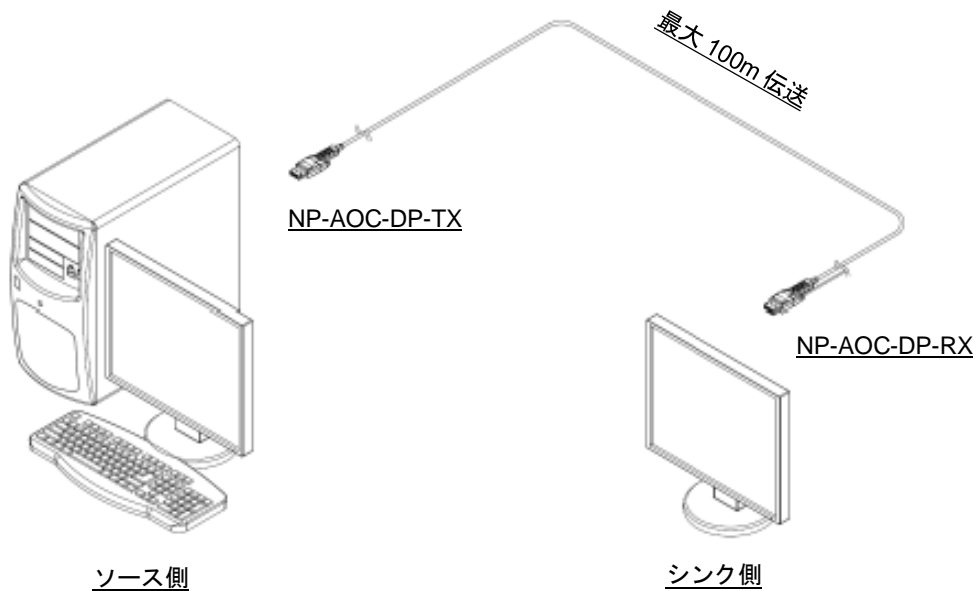

■ 概略仕様

項目		NP-AOC-DP
最大解像度		4K (4096 x 2160) @ 60 (4:4:4)
データレート		最大 21.6Gbps (1 レーン 5.4Gbps)
コネクタ		DisplayPort 端子: コネクタ部、micro-HDMI (Type D) :ケーブル・コネクタ接続部
ケーブル構造		複合光ケーブル
ケーブル外皮		LSZH (Low Smoke Zero Halogen), Plenum
ケーブル直径		3.9 × 2.7 mm
ケーブル最小曲げ半径(常設)		70 mm
ケーブル引張強度		約 15 kg
その他仕様	電源	DisplayPort 20 番ピンから供給
	消費電力	約 1.6 W
	外形寸法	20.0 (W) × 11.5 (H) × 55.0 (D) mm (突起物含まず)
	質量	最大約 1.55 kg (100 m 時)
	温度	使用範囲 : 0 °C ~ +60 °C 保存範囲 : -20 °C ~ +85 °C
	湿度	使用/保存範囲 : 10 % ~ 90 % (ただし結露なきこと)

■ 特徴

- * DP1.2 対応、最大 4K@60 (4:4:4) までの高解像度信号に対応
- * 最大 100 m の伝送が可能、全 8 種類のラインアップ
- * 着脱タイプのコネクタ形状により、施工性向上
- * ソース/シンク機器からの給電により外部電源不要※

オプション品 :

- ① シンク側 (RX 側) 給電用 USB 端子搭載コネクタ (USB 電源アダプタ・AC ピン各 1 個付属)
 - 外部電源供給が必要な際にご利用ください
 - 付属の USB 電源アダプタより外部給電してください。

■ 外観図

1) コネクタ部分

2) 給電用 USB 端子搭載 コネクタ(オプション品)

■ 接続例

● 外観と仕様は予告なく変更することがあります。● 付属品は本機専用用品です。他の機器にはご使用にならないでください。● HDMI、High-Definition Multimedia Interface、および HDMI ロゴ は、米国およびその他の国における HDMI Licensing, LLC の商標または、登録商標です。● その他、記載されている会社名、製品名は、各社の登録商標または商標です。なお、本文中において、[®]マークや[™]マークを省略している場合があります。