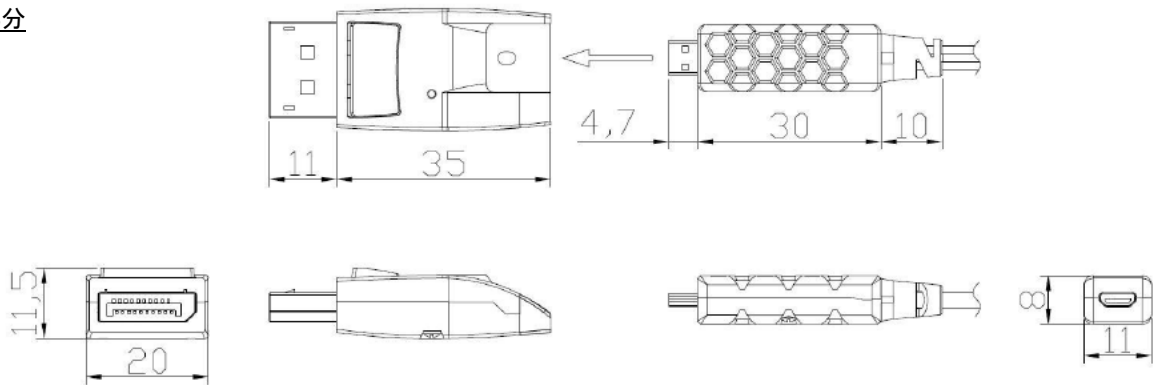

■ 外観図

1) コネクタ部分