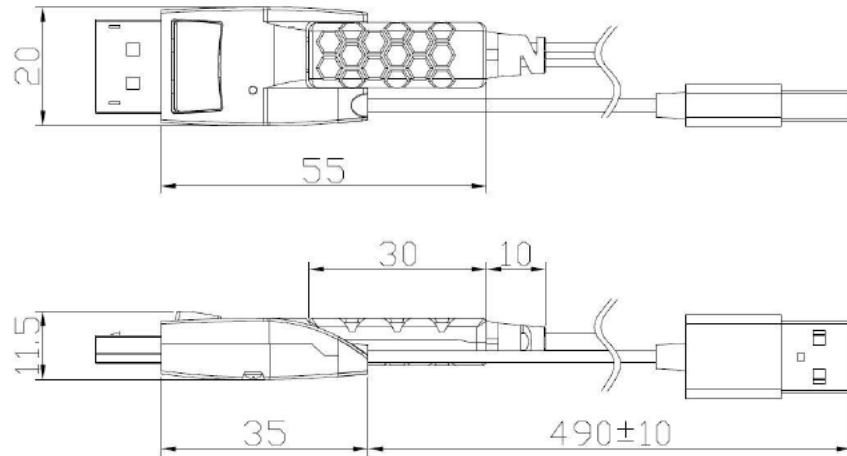

2) 給電用 USB 端子搭載 コネクタ(オプション品)