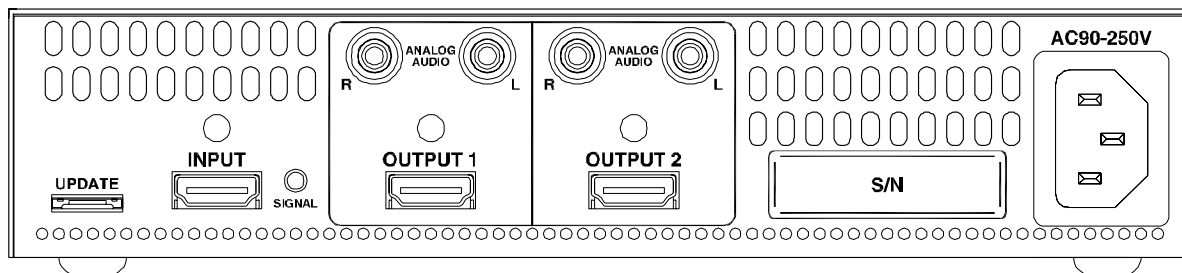

HDMI信号分配器
VAC-2000HDMIS-A

【概要】

VAC-2000HDMIS-Aは、HDMI対応のデジタル映像・音声信号分配器です。
1台のHDMI出力ソースを、HDMI入力端子を持つ複数の機器に分配できるので、生産ラインでの検査、開発製品の評価、情報表示システムの構築が可能です。
入力側のTMDS信号を自動でイコライジングし、ケーブルによる信号の劣化を最小限に抑えることが可能です。
HDMI信号から音声信号をアナログ音声に変換して出力することが可能です。

【特長】

- 1920×1080pの高解像度まで対応可能モデル
- 入力段ケーブル補償回路搭載(自動)
- 出力段ケーブル補償回路搭載(手動)
- HDMI/HDCP対応
- EDIDの動作モードを入力に3種類用意
- アナログ音声変換出力付き

RoHS指令対応について

本製品はEU(欧州連合)において発令されたRoHS指令に対応した製品となっております。弊社では2004年12月にISO14001の認証を取得して以来、環境に優しい製品の開発を最重点目標の一つとして活動しており、特定有害6物質(鉛、水銀、カドミウム、六価クロム、PBB/ポリ臭化ビフェニール、PBDE/ポリ臭化ジフェニルエーテル)の使用を制限したRoHS指令にいち早く対応しております。

仕様は予告なく変更になる場合があります。

VAC-2000HDMIS-A

入力チャンネル数	1ch
出力チャンネル数	2ch
入出力信号	HDMI(注1) DVI Rev.1.0 シングルリンク HDCP対応
対応フォーマット	HDTV/SDTV :480i、480p、576i、576p、720p、1080i、1080p VESA(PC):ドットクロック 25MHz~162MHz(VGA~WUXGA) ※WUXGAはReduced Blankingのみ対応しています
表示色	24ビットフルカラー(1677万色) 30ビット/36ビットDeep Color
ドットクロック	25MHz~165MHz
TMDSクロック	25MHz~225MHz
対応音声フォーマット	マルチチャンネルリニアPCM AC-3、Dolby Digital、AAC、Dolby Digital+、DTS、DTS-HD、Dolby TrueHD
プラグアンドプレイ	DDC2B対応(内蔵EDID/モニタより読み込んだEDID/接続しているモニタのEDIDの中から選択可能)※内蔵EDIDは最大解像度を選択可能
アナログ音声出力	2ch アンバランスL/R RCAピンジャック 75Ω 200mV(rms)(注3)
入力コネクタ/出力コネクタ	HDMI TypeA(19ピン)
入力適合ケーブル	HDMIケーブル/当社指定ケーブル
出力適合ケーブル	(指定ケーブル以外の場合、最大延長距離を参考にテストしてください)
ケーブル最大延長範囲	
デジタル入力部	最大10~50m(注2)
デジタル出力部	最大10~50m(注2)
その他仕様	
電源電圧	AC90~250V 50/60Hz±3Hz
消費電力	約12W
外形寸法	210(W)x44(H)x200(D)mm (EIAハーフラック1U/突起物含まず)
質量	1.3kg
使用温度範囲	0~+40°C
使用湿度範囲	20~90%(但し結露なきこと)
保存温度範囲	-20~+80°C
保存湿度範囲	20~90%(但し結露なきこと)
付属品	電源コード×1、コードクランプ×3

(注1) xvYCC,Lip Sync,HEC,3D,ARCには対応していません。

(注2) 接続される入出力機器により延長距離が異なります。上記に記載されたデータはIDK製ケーブル(AWG24)を使用し、1080p 60Hz 24bit/pixel(8bit/component)の信号を入力または出力した場合の最大延長範囲です。尚、入出力機器の組み合わせ及び、他社製のケーブルを使用した場合は、記載された距離の範囲内でも、映像が乱れたり、映像が出力されなくなります。弊社にも検証データがございますのでお問い合わせください。