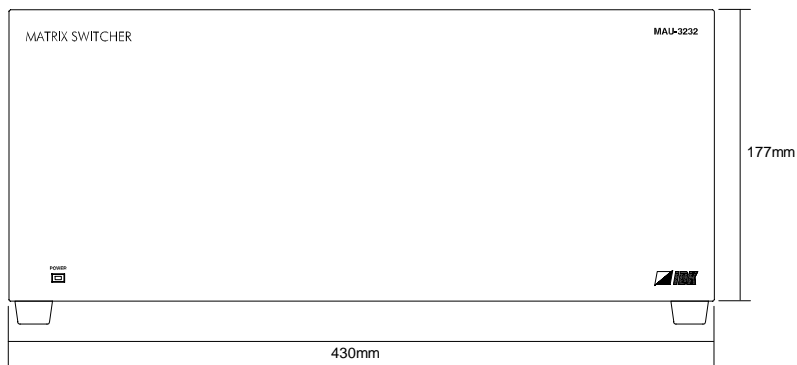

MRX連動型音声 マトリクススイッチャ

MAU-3232

【概要】

MAU-3232は、RGBマトリクススイッチャMRXシリーズに連動させて使用するアンバランスステレオ音声信号に対応した音声マトリクススイッチャです。

本機への制御は専用ケーブルを経由して、映像用スイッチャより行ないます。映像スイッチャのフロントパネルスイッチ、RS-232C、RS-422、パラレル入出力、LANの制御で入出力の組み合わせを自由に変更することができます。

【特長】

RGBモデルに対応したラインアップ

注意！

映像ユニットと音声ユニットの独立したチャンネル指定はできません。