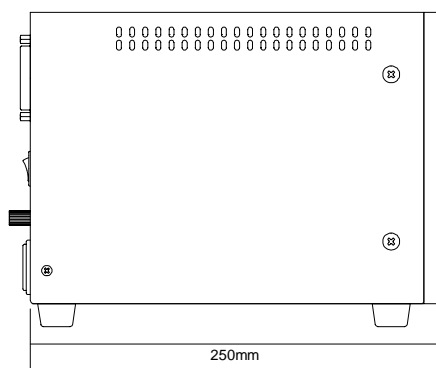

MRX連動型音声 マトリクススイッチャ

MAU-3232

【概要】

MAU-3232は、RGBマトリクススイッチャMRXシリーズに連動させて使用するアンバランスステレオ音声信号に対応した音声マトリクススイッチャです。

本機への制御は専用ケーブルを経由して、映像用スイッチャより行ないます。映像スイッチャのフロントパネルスイッチ、RS-232C、RS-422、パラレル入出力、LANの制御で入出力の組み合わせを自由に変更することができます。

【特長】

RGBモデルに対応したラインアップ

注意！

映像ユニットと音声ユニットの独立したチャンネル指定はできません。

【概略仕様】

仕様は予告なく変更することがあります

MAU-3232

・入力チャンネル数	32ch
・出力チャンネル数	32ch
・音声周波数特性	20Hz ~ 20KHz ± 1dB
・音声S/N比	85dB以上
・音声クロストーク	85dB以上
・音声最大入力レベル	+12dBu
・音声歪率	0.008%以下
・入出力信号	アンバランス音声信号L/R 出力インピーダンス/75 入力インピーダンス/24k
・入出力コネクタ	RCAピンジャック
・制御方式	映像ユニットに連動

その他仕様

・電源電圧	AC90 ~ 250V、 50/60Hz ± 3Hz
・消費電力	約30W
・外形寸法	430(W) × 177(H) × 250(D)mm (EIAラック4U、突起物含まず)
・質量	7kg
・使用温度範囲	0 ~ +40
・使用湿度範囲	20 ~ 90% (但し結露なきこと)
・保存温度範囲	-20 ~ +80
・保存湿度範囲	20 ~ 90% (但し結露なきこと)
・付属品	専用バスケーブル(1.8m)、電源コード、ラック取付金具