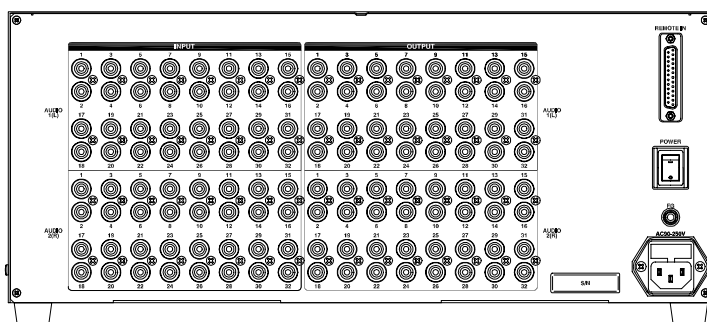

MRX連動型音声 マトリクススイッチャ

MAU-3232

【概要】

MAU-3232は、RGBマトリクススイッチャMRXシリーズに連動させて使用するアンバランスステレオ音声信号に対応した音声マトリクススイッチャです。

本機への制御は専用ケーブルを経由して、映像用スイッチャより行ないます。映像スイッチャのフロントパネルスイッチ、RS-232C、RS-422、パラレル入出力、LANの制御で入出力の組み合わせを自由に変更することができます。

【特長】

RGBモデルに対応したラインアップ

注意！

映像ユニットと音声ユニットの独立したチャンネル指定はできません。

【概略仕様】

仕様は予告なく変更することがあります

MAU-3232

・入力チャンネル数	32ch
・出力チャンネル数	32ch
・音声周波数特性	20Hz ~ 20KHz ± 1dB
・音声S/N比	85dB以上
・音声クロストーク	85dB以上
・音声最大入力レベル	+12dBu
・音声歪率	0.008%以下
・入出力信号	アンバランス音声信号L/R 出力インピーダンス/75 入力インピーダンス/24k
・入出力コネクタ	RCAピンジャック
・制御方式	映像ユニットに連動

その他仕様

・電源電圧	AC90 ~ 250V、 50/60Hz ± 3Hz
・消費電力	約30W
・外形寸法	430(W) × 177(H) × 250(D)mm (EIAラック4U、突起物含まず)
・質量	7kg
・使用温度範囲	0 ~ +40
・使用湿度範囲	20 ~ 90% (但し結露なきこと)
・保存温度範囲	-20 ~ +80
・保存湿度範囲	20 ~ 90% (但し結露なきこと)
・付属品	専用バスケーブル(1.8m)、電源コード、ラック取付金具