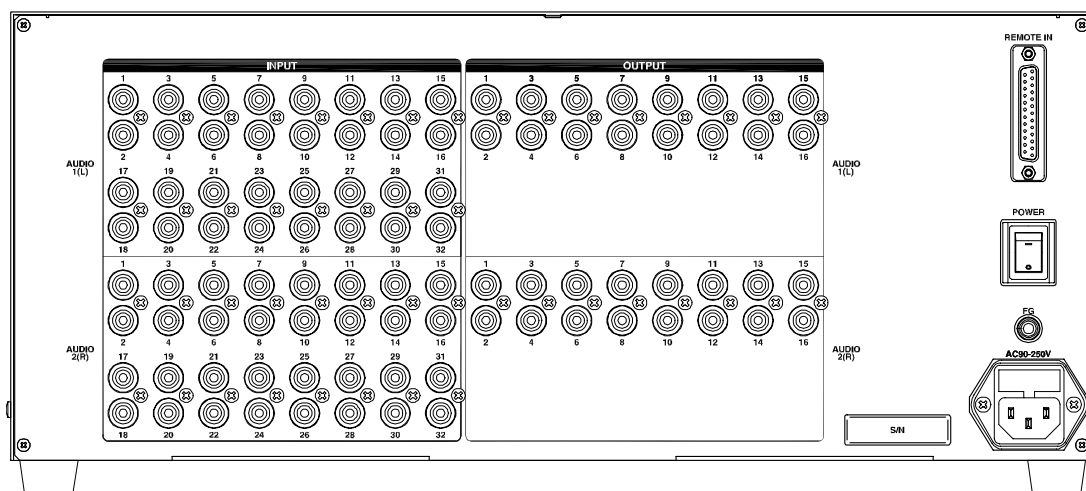

# MRX連動型音声 マトリクススイッチャ MAU-3216

**【概要】**

MAU-3216は、RGBマトリクススイッチャMRXシリーズに連動させて使用するアンバランスステレオ音声信号に対応した音声マトリクススイッチャです。  
本機への制御は専用ケーブルを経由して、映像用スイッチャより行ないます。映像スイッチャのフロントパネルスイッチ、RS-232C、RS-422、パラレル入出力、LANの制御で入出力の組み合わせを自由に変更することができます。

**【特長】**

RGBモデルに対応したラインアップ

**注意！**

映像ユニットと音声ユニットの独立したチャンネル指定はできません。

【概略仕様】

仕様は予告なく変更することがあります。

**MAU-3216**

・入力チャンネル数	32ch
・出力チャンネル数	16ch
・音声周波数特性	20Hz ~ 20KHz ± 1dB
・音声S/N比	85dB以上
・音声クロストーク	85dB以上
・音声最大入力レベル	+12dBu
・音声歪率	0.008% 以下
・入出力信号	アンバランス音声信号L/R 出力インピーダンス/75 入力インピーダンス/24k
・入出力コネクタ	RCAピンジャック
・制御方式	映像ユニットに連動

その他仕様

・電源電圧	AC90 ~ 250V、 50/60Hz ± 3Hz
・消費電力	約21W
・外形寸法	430(W) × 177(H) × 250(D)mm (EIAラック4U、突起物含まず)
・質量	6.7kg
・使用温度範囲	0 ~ +40
・使用湿度範囲	20 ~ 90% (但し結露なきこと)
・保存温度範囲	-20 ~ +80
・保存湿度範囲	20 ~ 90% (但し結露なきこと)
・付属品	専用バスケーブル(1.8m)、電源コード、ラック取付金具