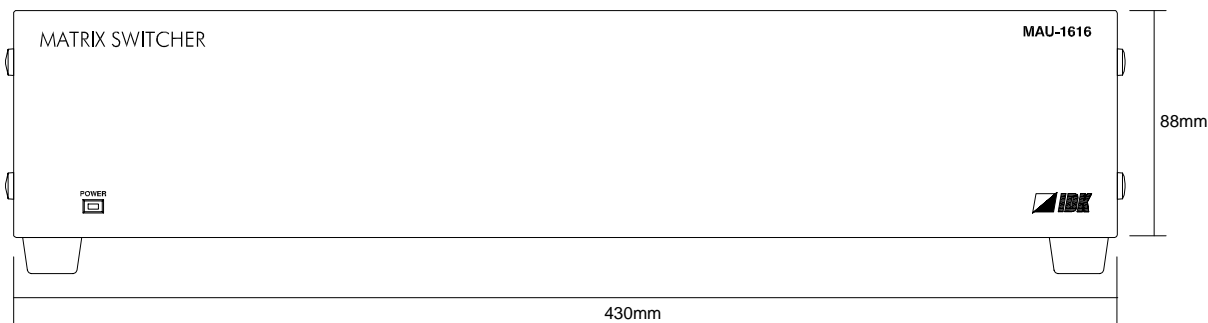

MRX連動型音声 マトリクススイッチャ MAU-1616

【概要】

MAU-1616は、RGBマトリクススイッチャMRXシリーズに連動させて使用するアンバランスステレオ音声信号に対応した音声マトリクススイッチャです。

本機への制御は専用ケーブルを経由して、映像用スイッチャより行ないます。映像スイッチャのフロントパネルスイッチ、RS-232C、RS-422、パラレル入出力、LANの制御で入出力の組み合わせを自由に変更することができます。

その他仕様

・電源電圧	AC90 ~ 250V、 50/60Hz ± 3Hz
・消費電力	約16W
・外形寸法	430(W) × 88(H) × 250(D)mm (EIAラック2U、突起物含まず)
・質量	4.8kg
・使用温度範囲	0 ~ +40
・使用湿度範囲	20 ~ 90% (但し結露なきこと)
・保存温度範囲	-20 ~ +80
・保存湿度範囲	20 ~ 90% (但し結露なきこと)
・付属品	専用バスケーブル(1.8m)、電源コード、ラック取付金具