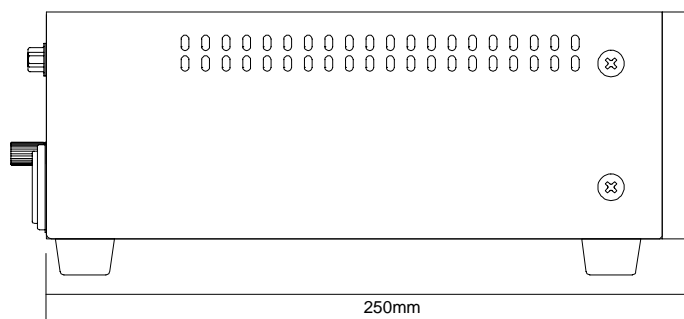

MRX連動型音声 マトリクススイッチャ MAU-1616

【概要】

MAU-1616は、RGBマトリクススイッチャMRXシリーズに連動させて使用するアンバランスステレオ音声信号に対応した音声マトリクススイッチャです。

本機への制御は専用ケーブルを経由して、映像用スイッチャより行ないます。映像スイッチャのフロントパネルスイッチ、RS-232C、RS-422、パラレル入出力、LANの制御で入出力の組み合わせを自由に変更することができます。

その他仕様

・電源電圧	AC90 ~ 250V、 50/60Hz ± 3Hz
・消費電力	約16W
・外形寸法	430(W) × 88(H) × 250(D)mm (EIAラック2U、突起物含まず)
・質量	4.8kg
・使用温度範囲	0 ~ +40
・使用湿度範囲	20 ~ 90% (但し結露なきこと)
・保存温度範囲	-20 ~ +80
・保存湿度範囲	20 ~ 90% (但し結露なきこと)
・付属品	専用バスケーブル(1.8m)、電源コード、ラック取付金具