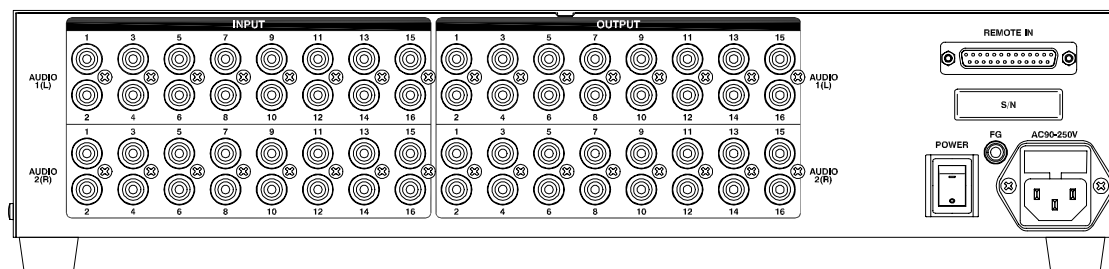

MRX連動型音声 マトリクススイッチャ MAU-1616

【概要】

MAU-1616は、RGBマトリクススイッチャMRXシリーズに連動させて使用するアンバランスステレオ音声信号に対応した音声マトリクススイッチャです。

本機への制御は専用ケーブルを経由して、映像用スイッチャより行ないます。映像スイッチャのフロントパネルスイッチ、RS-232C、RS-422、パラレル入出力、LANの制御で入出力の組み合わせを自由に変更することができます。

【特長】

RGBモデルに対応したラインアップ

注意！

映像ユニットと音声ユニットの独立したチャンネル指定はできません。

【概略仕様】

仕様は予告なく変更することがあります。

MAU-1616

・入力チャンネル数	16ch
・出力チャンネル数	16ch
・音声周波数特性	20Hz ~ 20KHz ± 1dB
・音声S/N比	85dB以上
・音声クロストーク	85dB以上
・音声最大入力レベル	+12dBu
・音声歪率	0.008% 以下
・入出力信号	アンバランス音声信号L/R 出力インピーダンス/75 入力インピーダンス/24k
・入出力コネクタ	RCAピンジャック
・制御方式	映像ユニットに連動

その他仕様

・電源電圧	AC90 ~ 250V、 50/60Hz ± 3Hz
・消費電力	約16W
・外形寸法	430(W) × 88(H) × 250(D)mm (EIAラック2U、突起物含まず)
・質量	4.8kg
・使用温度範囲	0 ~ +40
・使用湿度範囲	20 ~ 90% (但し結露なきこと)
・保存温度範囲	-20 ~ +80
・保存湿度範囲	20 ~ 90% (但し結露なきこと)
・付属品	専用バスケーブル(1.8m)、電源コード、ラック取付金具