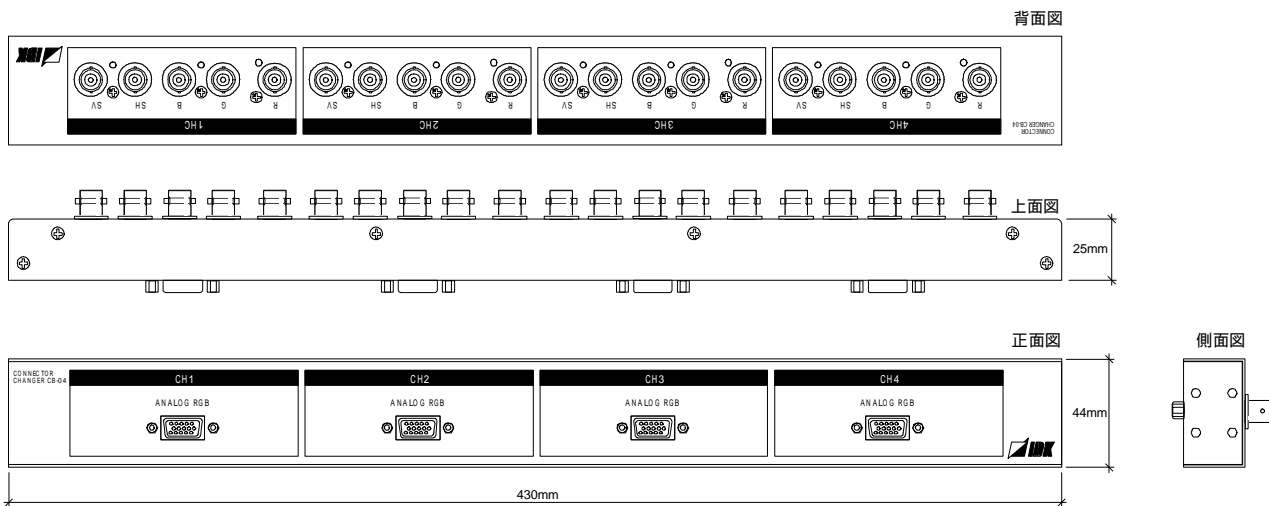

コネクタ変換ボックス

CB-04

【概要】

CB-04は、4系統の高密度Dsub15ピン(メス)コネクタから4系統のBNC(メス)コネクタへ変換するラックマウント仕様のBOXです。

【概略仕様】

仕様は予告無く変更することがあります。

CB-04	
・接続端子1	4系統 高密度Dsub15ピンコネクタ(メス)
・接続端子2	4系統 R、G、B、HS、VS BNCコネクタ
・外形寸法	430(W) × 44(H) × 25(D)mm (EIA 1U/ 突起物含まず)
・質量	0.8kg
・付属品	ラック取付金具

\*ラックイヤー取付位置により、端子1、端子2どちらでも前面にすることが可能です。また、コネクタを落とし込むことも可能です。

RoHS指令対応について

本製品はEU(欧州連合)において発令されたRoHS指令に対応した製品となっております。弊社では2004年12月にISO14001の認証を取得して以来、環境に優しい製品の開発を最重点目標の一つとして活動しており、特定有害6物質(鉛、水銀、カドミウム、六価クロム、PBB/ポリ臭化ビフェニール、PBDE/ポリ臭化ジフェニルエーテル)の使用を制限したRoHS指令にいち早く対応しております。