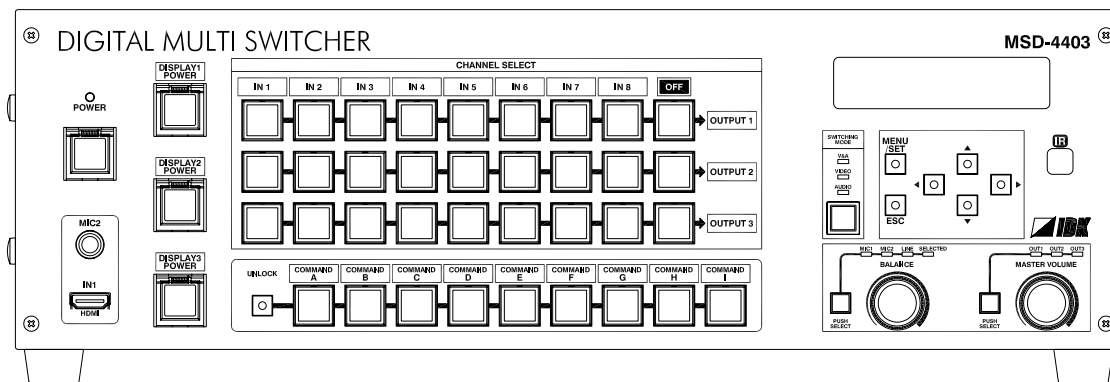

400

MODEL	MSD-4403		
DATE	2011.10.07	UNIT	mm