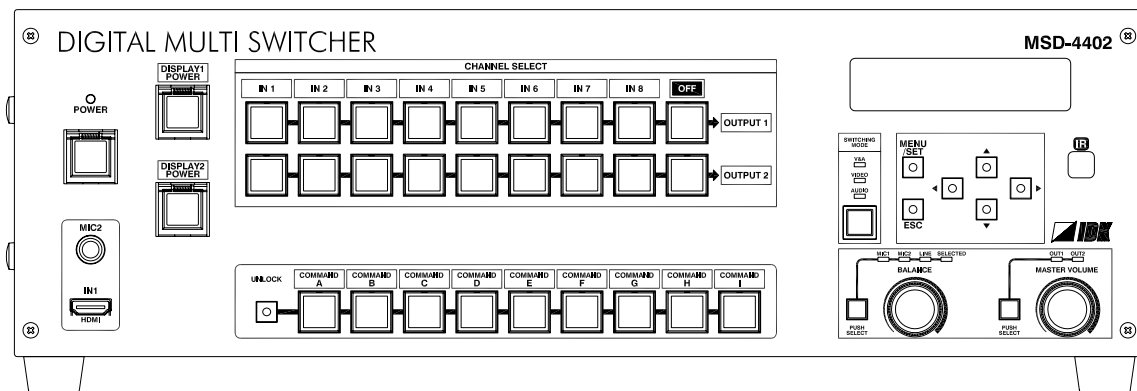

MODEL	MSD-4402		
DATE	2011.10.07	UNIT	mm