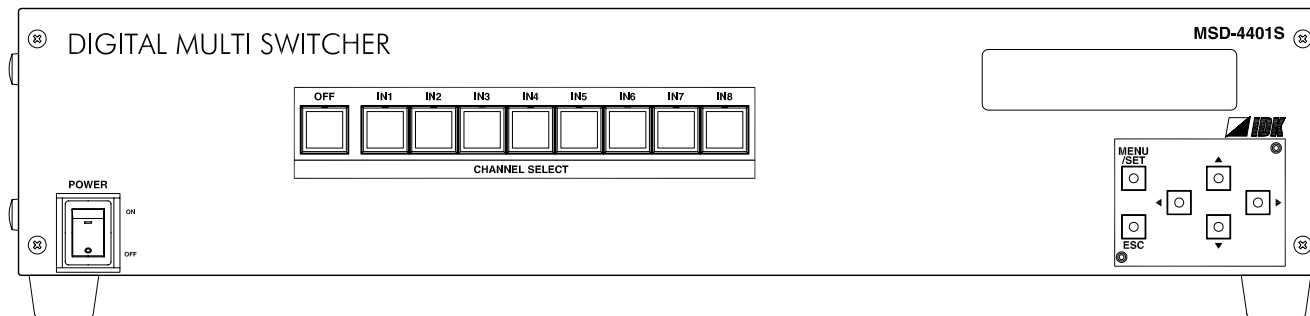

350

MODEL	MSD-4401S		
DATE	2009.04.10	UNIT	mm