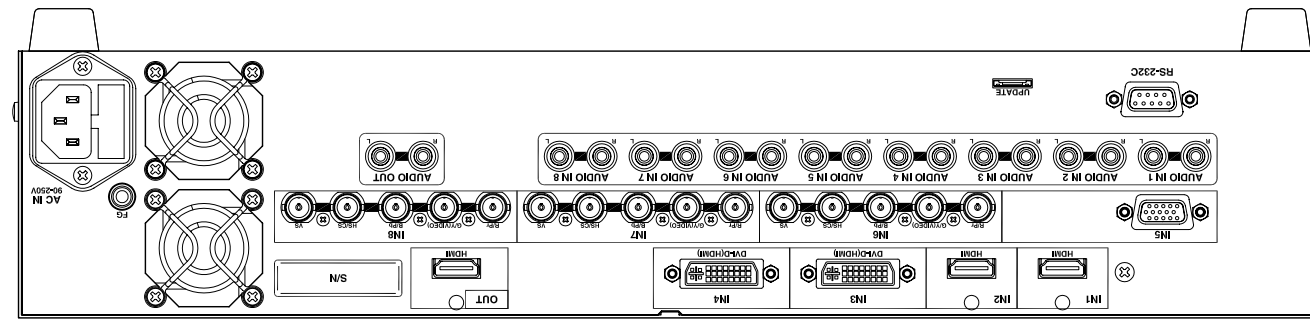

350

MODEL	MSD-4401S		
DATE	2009.04.10	UNIT	mm