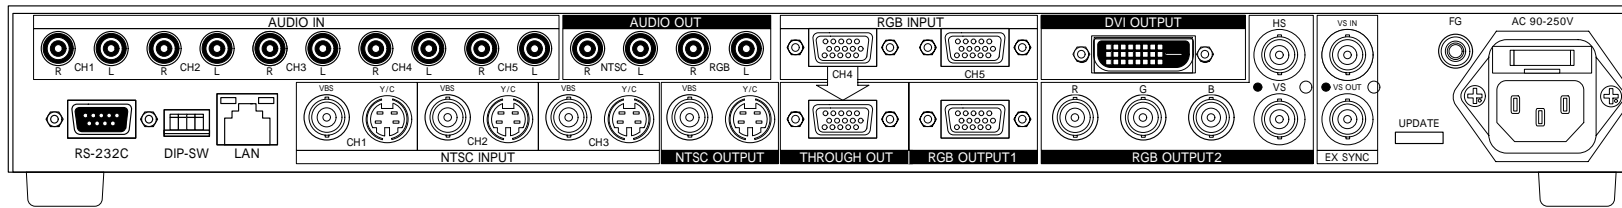

# MULTI SCAN CONVERTER

POWER  
ON  
OFF

MSC-2301F-A

430

44

350

「DVI OUTPUT」はオプションになります

DWG NO:	MODEL:	MSC-2301F-A	
DATE: 060106	PARTS:		
UNITS: mm	SIZE: A4	SCALE: 1/2	IDK Coporation
DRAWN: k.shibata			