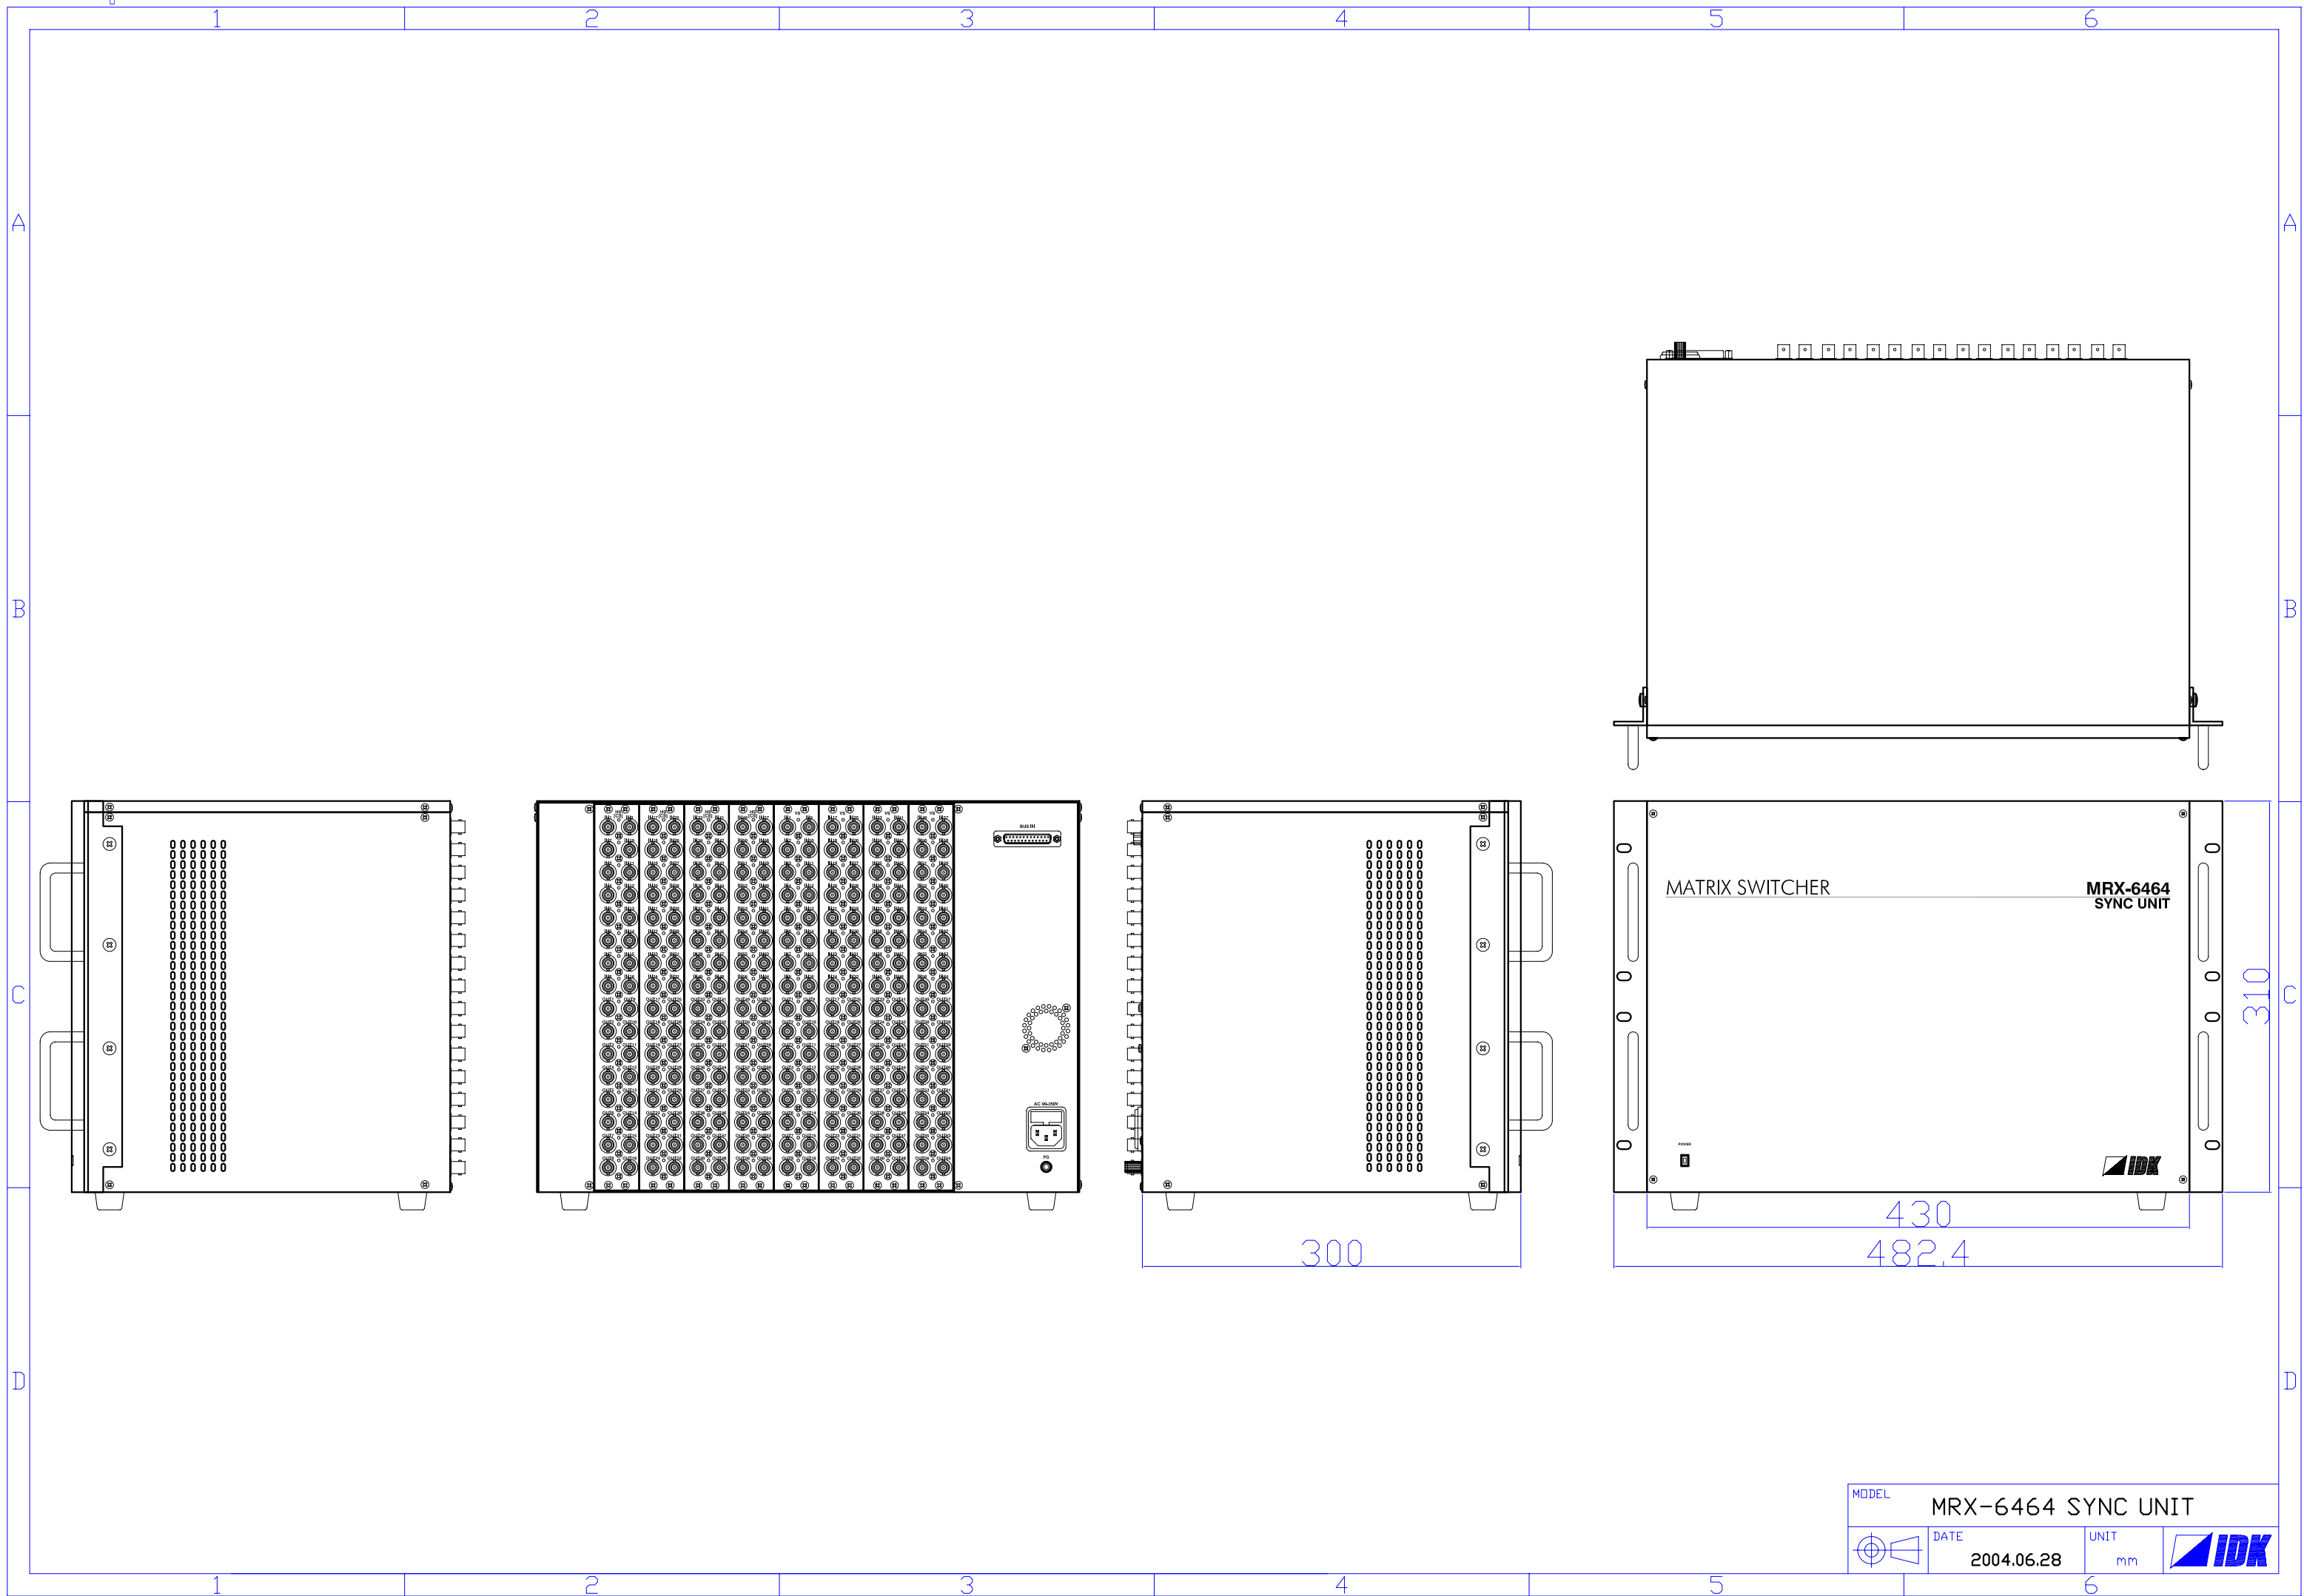

MODEL	MRX-6464 RGB UNIT	
DATE	2004.06.28	UNIT
		mm

MODEL	MRX-6464 SYNC UNIT		
DATE	2004.06.28	UNIT	mm