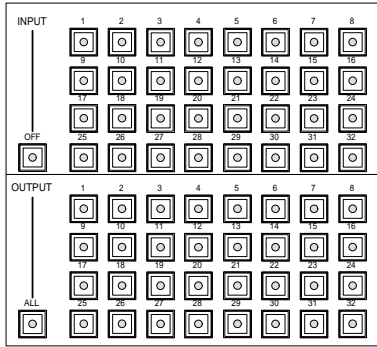

MATRIXSWITCHER

MMV-3232

430

265

300

MODEL : MMV-3232

QUANTITY :
MATERIAL :
POLISHING :
UNITS mm SIZE A4 SCALE 1/3
DRAWN : k.shibata

DWG NO :
PARTS :
IDK Coporation