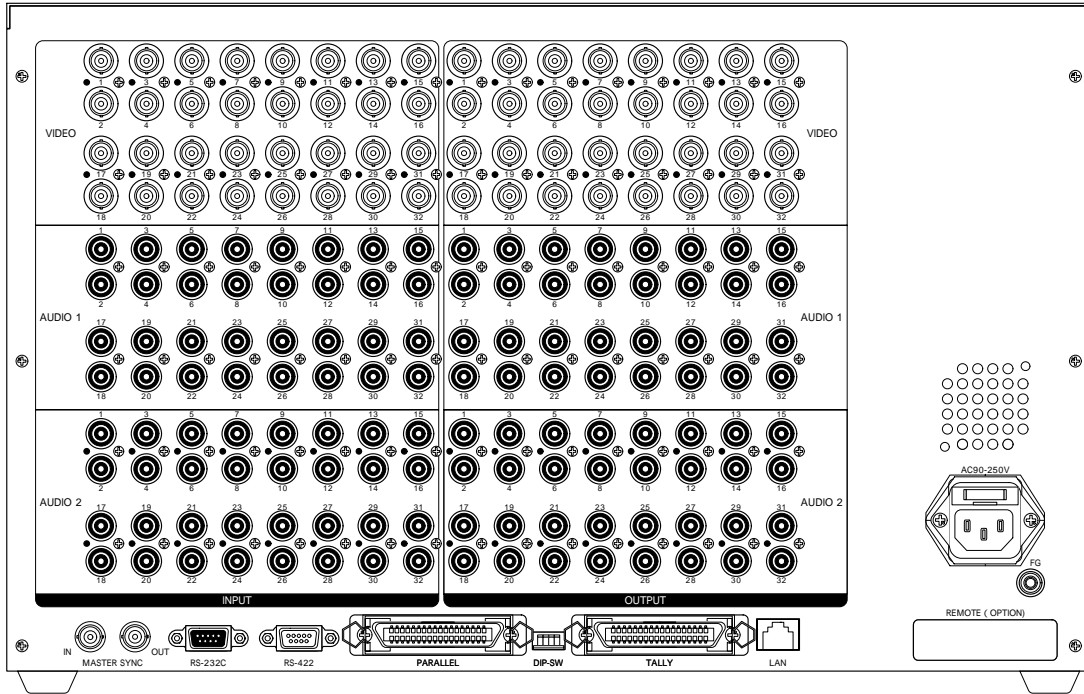

MATRIXSWITCHER

MMV-3232

430

265

300

MODEL : MMV-3232

QUANTITY :
MATERIAL :
POLISHING :
UNITS mm SIZE A4 SCALE 1/3
DRAWN : k.shibata

DWG NO :
PARTS :
IDK Coporation