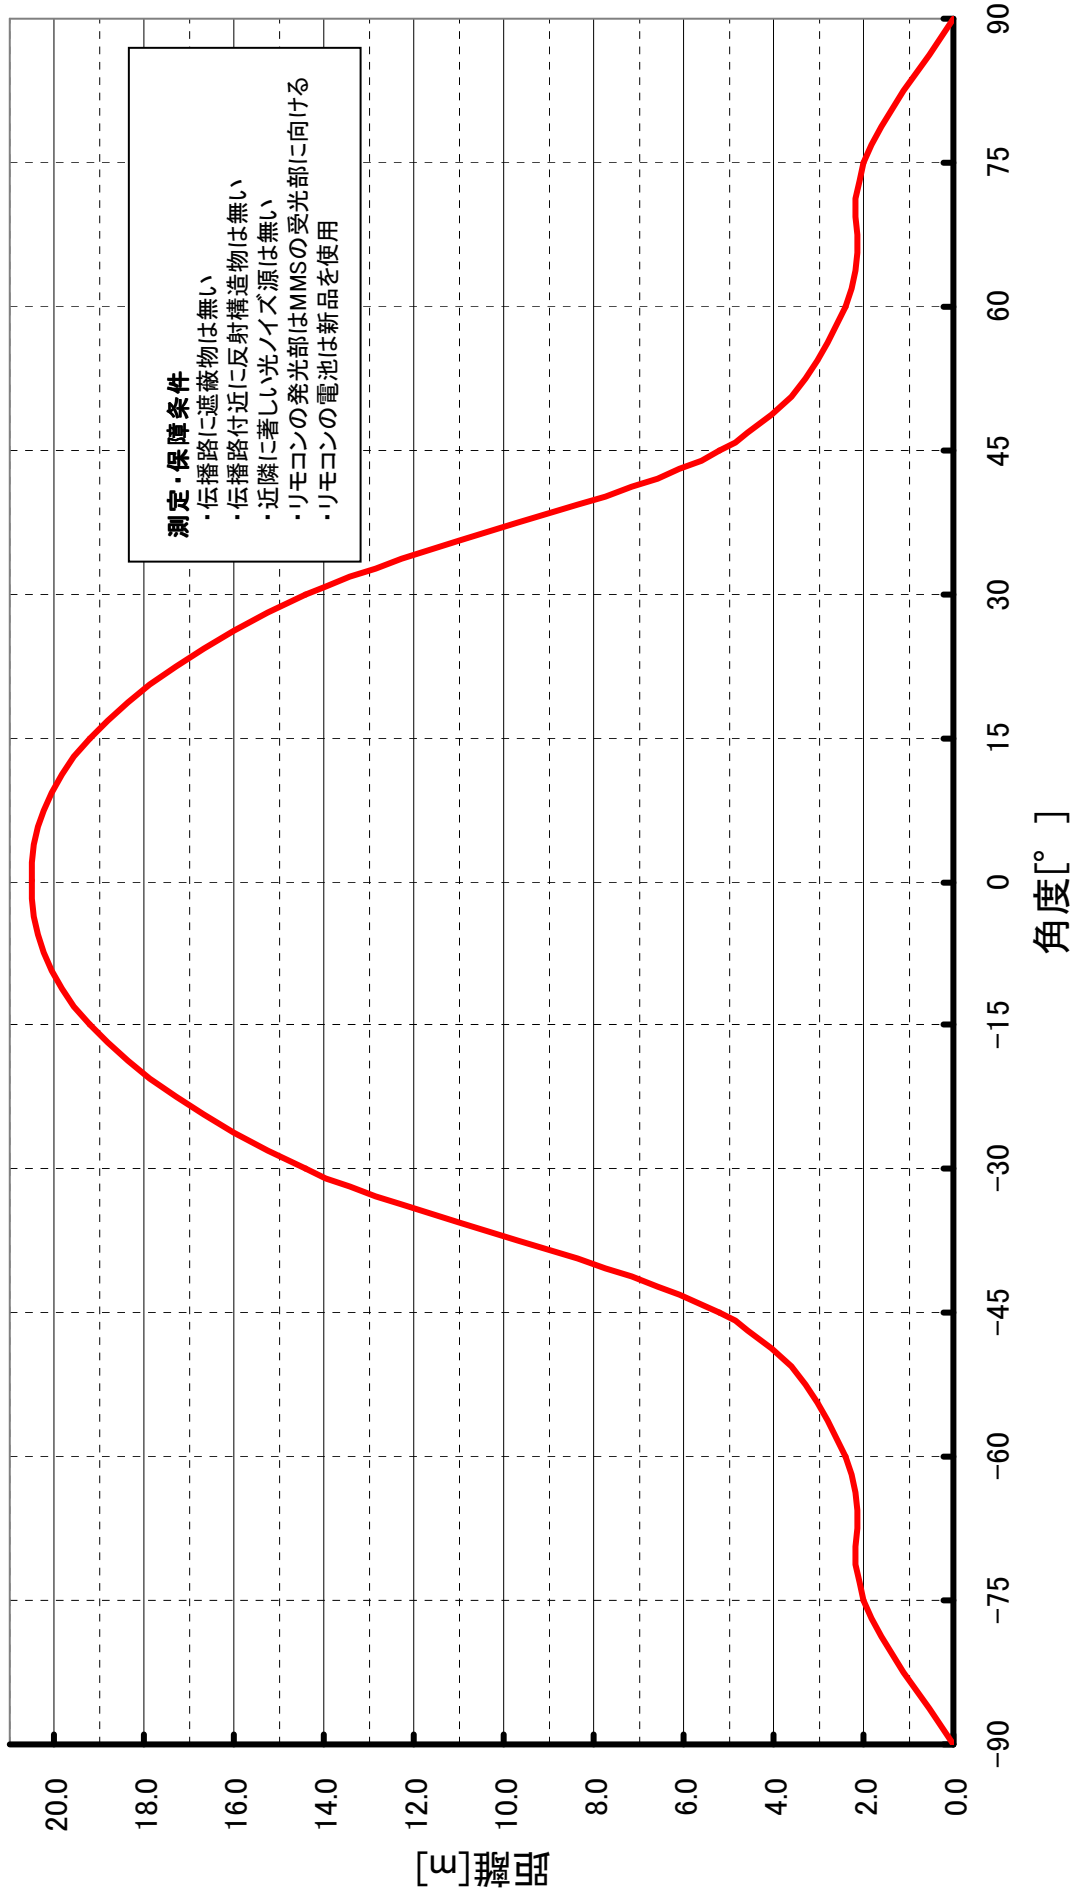

発光部

185.00mm

45.00mm

18.00mm

質量 : 約62g
(電池含まず)

TITLE	PSW-404用 赤外線リモコン		
MODEL	IR-PSW404-CH*	PAGE	1/1
		DATE	2009. 04. 08

測定・保障条件

- ・伝播路に遮蔽物は無い
- ・伝播路付近に反射構造物は無い
- ・近隣に著しい光ノイズ源は無い
- ・リモコンの発光部はMMSの受光部に向ける
- ・リモコンの電池は新品を使用

TITLE	PSW-404用 赤外線リモコン 最大受光距離	
MODEL	IR-PSW-404-CH*	PAGE 1/1
		DATE 2009.04.08