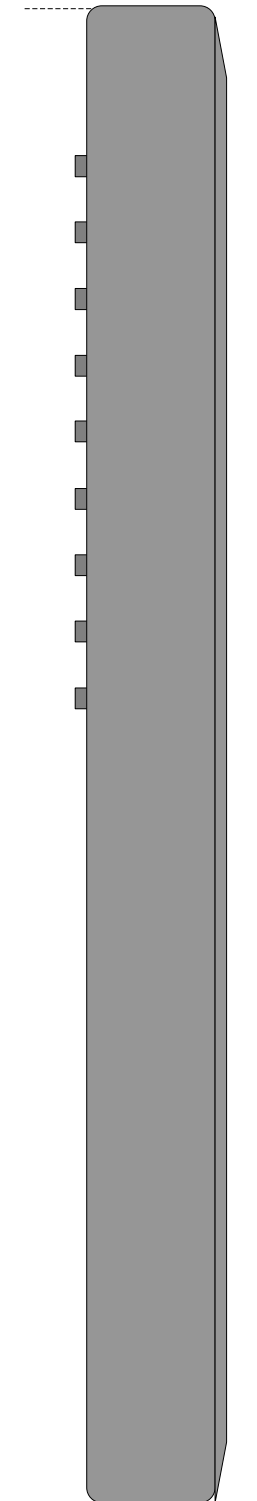

発光部

185.00mm

45.00mm

18.00mm

質量 : 約62g
(電池含まず)

TITLE	PSW-404用 赤外線リモコン		
MODEL	IR-PSW404-CH*	PAGE	1/1
		DATE	2009. 04. 08

測定・保障条件

- ・伝播路に遮蔽物は無い
- ・伝播路付近に反射構造物は無い
- ・近隣に著しい光ノイズ源は無い
- ・リモコンの発光部はMMSの受光部に向ける
- ・リモコンの電池は新品を使用

TITLE	PSW-404用 赤外線リモコン 最大受光距離	
MODEL	IR-PSW-404-CH*	PAGE 1/1
		DATE 2009.04.08