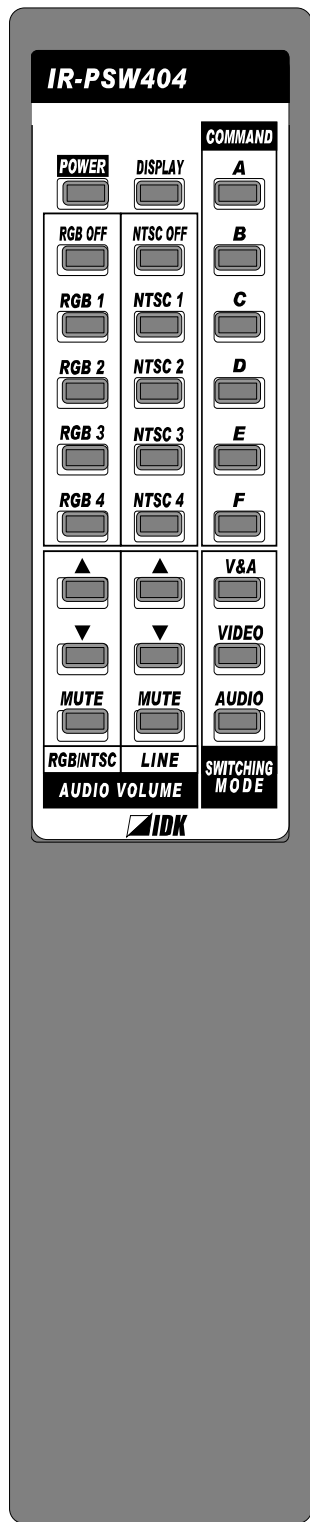

発光部

185.00mm

45.00mm

18.00mm

質量 : 約62g
(電池含まず)

TITLE	PSW-404用 赤外線リモコン		
MODEL	IR-PSW404-CH*	PAGE	1/1
		DATE	2009. 04. 08

測定・保障条件

- ・伝播路に遮蔽物は無い
- ・伝播路付近に反射構造物は無い
- ・近隣に著しい光ノイズ源は無い
- ・リモコンの発光部はMMSの受光部に向ける
- ・リモコンの電池は新品を使用

TITLE	PSW-404用 赤外線リモコン 最大受光距離	
MODEL	IR-PSW-404-CH*	PAGE 1/1
		DATE 2009.04.08