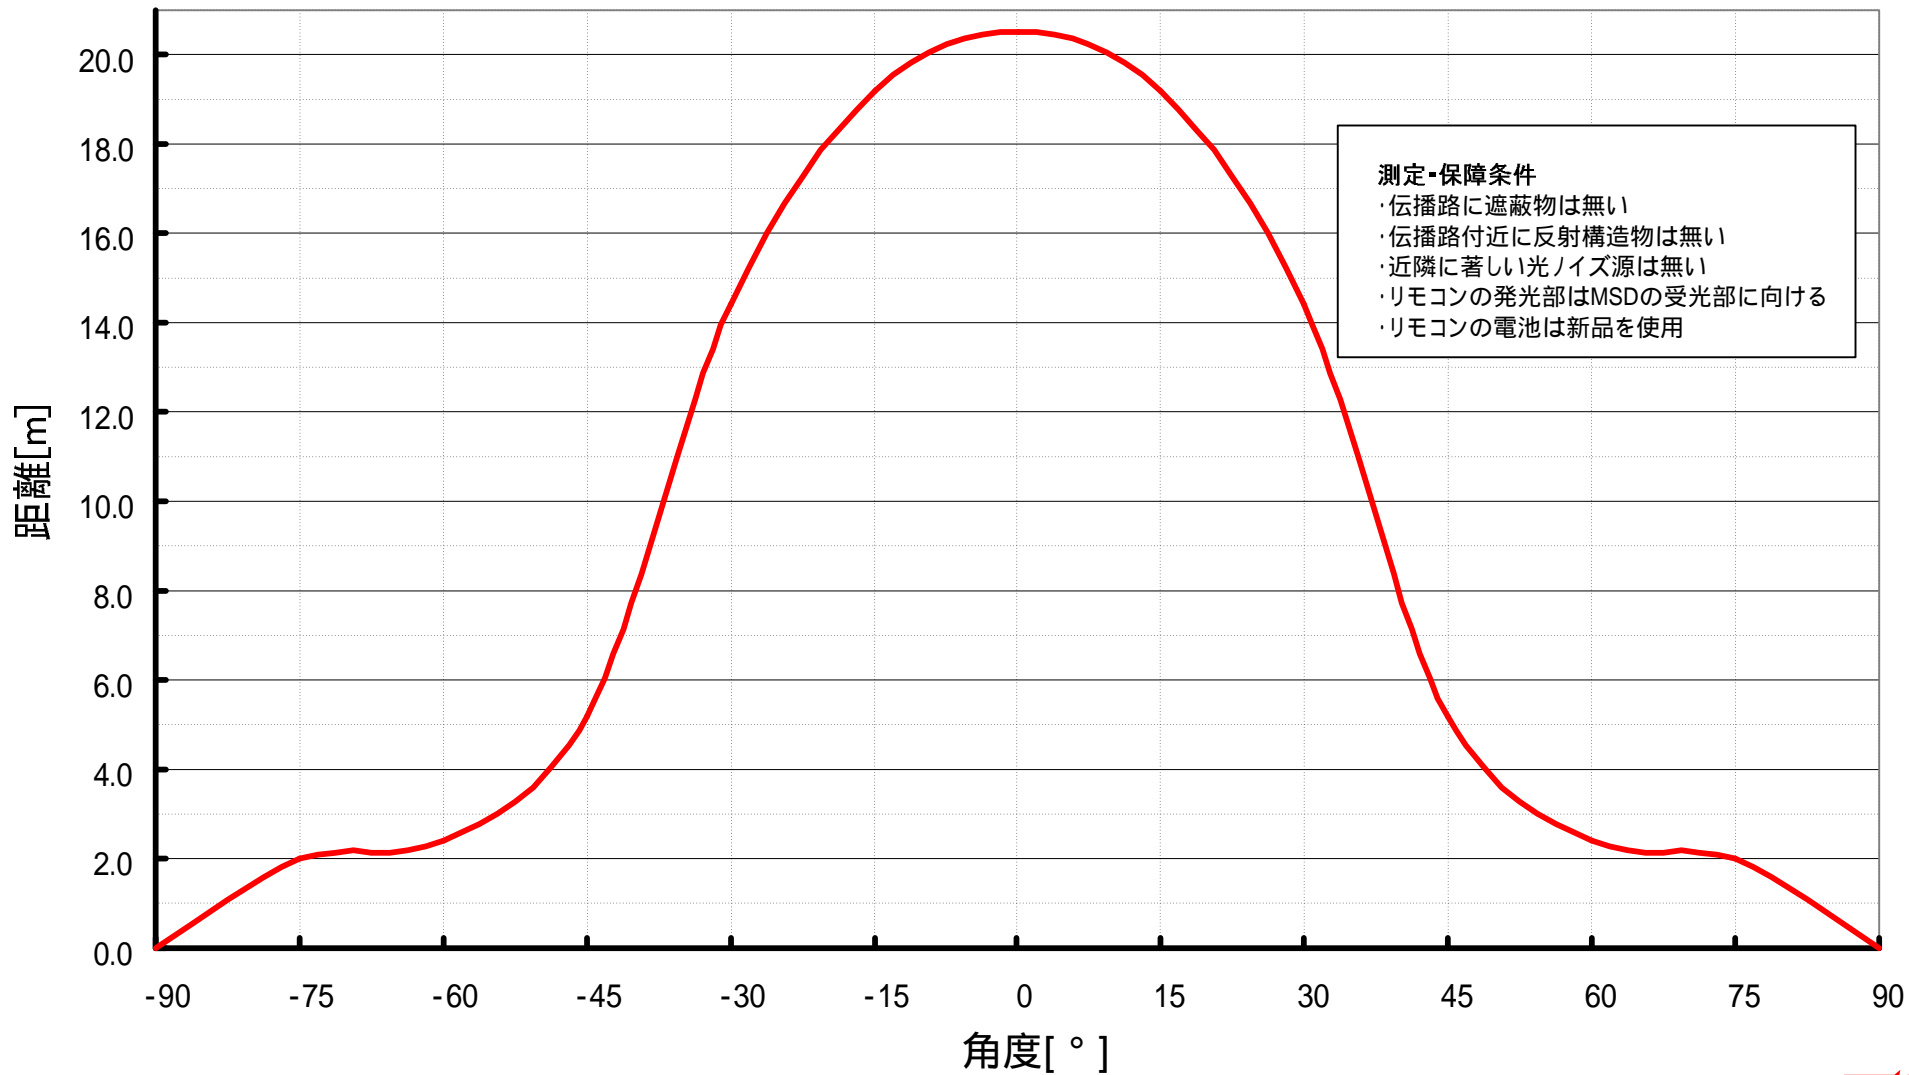

質量：約130g
(電池含まず)

| | | | |
|-------|-------------------|------|--------------|
| TITLE | MSD-440x用 赤外線リモコン | | |
| MODEL | IR-MSD44-CH* | PAGE | 1/1 |
| | | DATE | 2009. 04. 08 |

| | | | |
|-------|--------------------------|------|------------|
| TITLE | MSD-440x用 赤外線リモコン 最大受光距離 | | |
| MODEL | IR-MSD44-CH* | PAGE | 1/1 |
| | | DATE | 2009.04.08 |