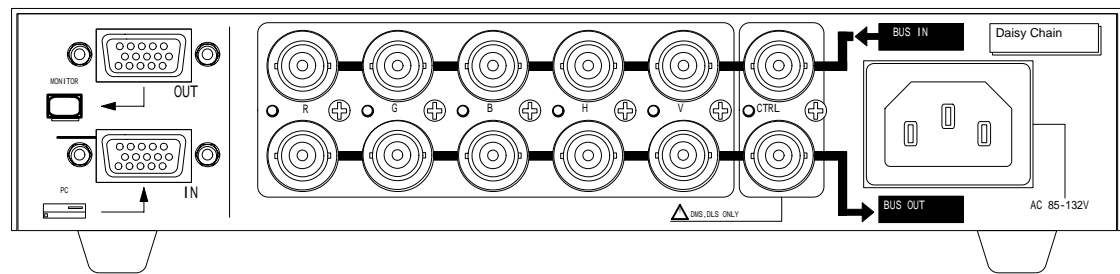

正面図

背面図

側面図

| | | | |
|-----------------|-----------|-----------------|--------|
| MODEL : DLS-300 | | PARTS NAME : 外観 | |
| 個数 | 1 | DWG NO : | KS0006 |
| 材質 | ボンデ 11.0 | | |
| 処理 | ASA-1シロレザ | | |
| DESIGN | k.shibata | | |