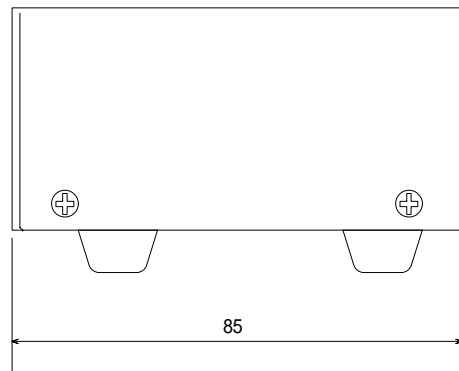

正面図

背面図

側面図

| | | | |
|-----------------|-----------|-----------------|--------|
| MODEL : DLS-300 | | PARTS NAME : 外観 | |
| 個数 | 1 | DWG NO : | KS0006 |
| 材質 | ボンデ 11.0 | | |
| 処理 | ASA-1シロレザ | | |
| DESIGN | k.shibata | | |