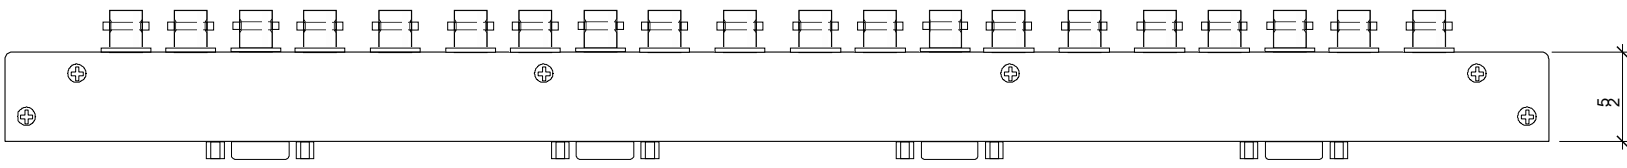

背面図

上面図

正面図

側面図

DWG NO. : KS0185-E01			MODEL : CB-04
DATE : 021025			PARTS : 外觀図
UNITS	SIZE	SCALE	IDK Coporation
mm	A4	1/2	
DRAWN : k.shibata			