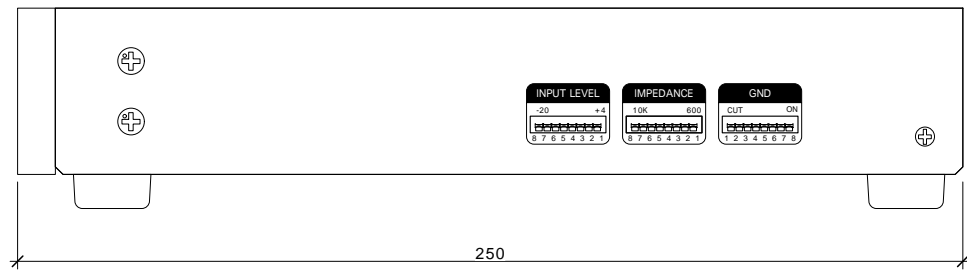

1 2 3 4 5 6 7 8

A

B

C

D

E

F

DWG NO:			MODEL :	ABU-08
DATE :	030506	PARTS :		
UNITS	SIZE	SCALE	外觀図	
mm	A4	1/2	IDK Coporation	
DRAWN :			k.shibata	