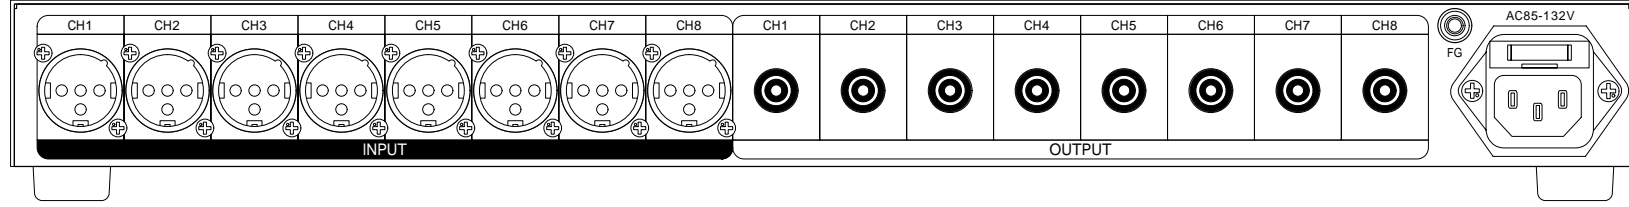

1 2 3 4 5 6 7 8

A

B

C

D

E

F

DWG NO:			MODEL :	ABU-08
DATE :	030506	PARTS :		
UNITS	SIZE	SCALE	外觀図	
mm	A4	1/2	IDK Coporation	
DRAWN :			k.shibata	