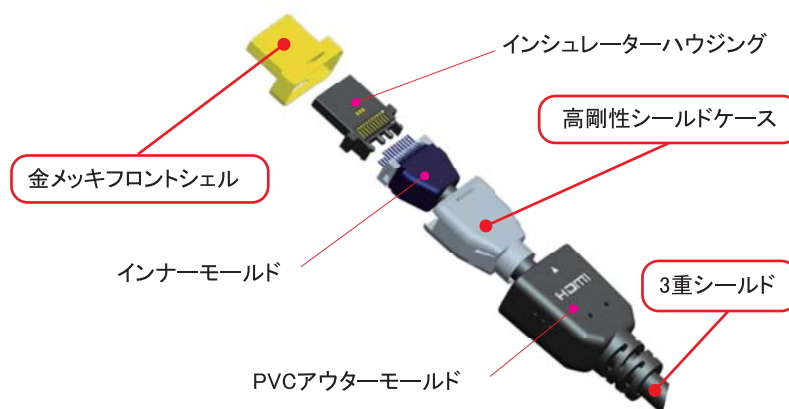

※高品質 Premium HDMI ケーブル – スタンダードシリーズのみ採用

※画像はサンプルです

ダイキャストシールドケースと3重シールド採用で4K18Gに対応

4K18G の伝送はノイズの影響を受けやすく、ノイズ対策は必須です。高剛性シールドケースの採用と、ケーブル部は高編組密度の3重シールド採用で、ノイズの侵入や漏れを抑え、信号品質への影響を抑えます。

また、経年劣化による伝送品質の劣化を防止するために差込口に金メッキフロントシェルを採用しています。