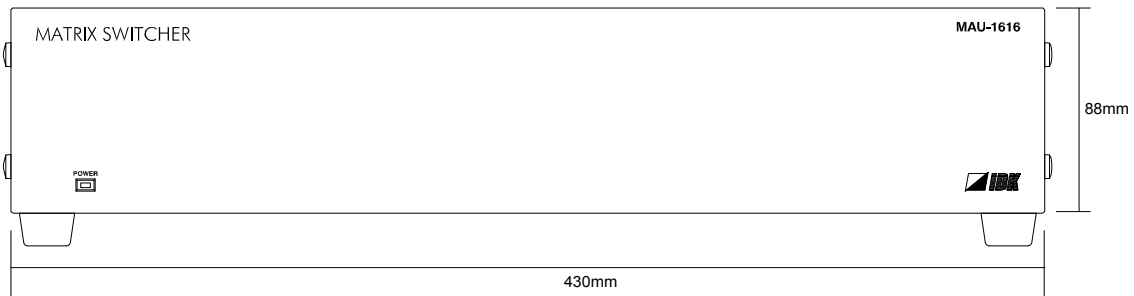

デジタルスイッチャ連動型音声マトリクススイッチャ MAU-1616

【概要】

MAU-1616は、デジタルマトリクススイッチャFDX-12UHD、FDX-16またはFDX-08と連動させて使用する、アンバランスステレオ音声信号に対応した音声マトリクススイッチャです。本機への制御は専用ケーブルを経由して、これらのFDXより行います。

【特長】

- FDX-12UHD、FDX-16およびFDX-08に対応

注意！

FDXとMAU-1616の独立したチャンネル指定はできません。