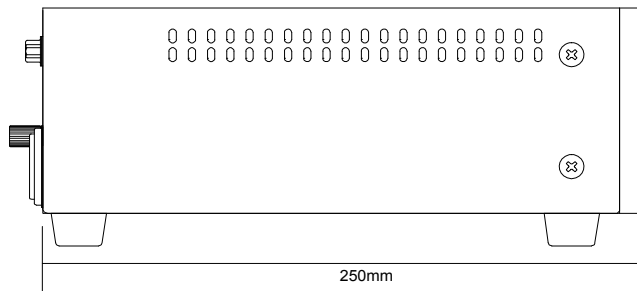

デジタルスイッチャ連動型音声マトリクススイッチャ MAU-1616

【概要】

MAU-1616は、デジタルマトリクススイッチャFDX-12UHD、FDX-16またはFDX-08と連動させて使用する、アンバランスステレオ音声信号に対応した音声マトリクススイッチャです。本機への制御は専用ケーブルを経由して、これらのFDXより行います。

【特長】

- FDX-12UHD、FDX-16およびFDX-08に対応

注意！

FDXとMAU-1616の独立したチャンネル指定はできません。