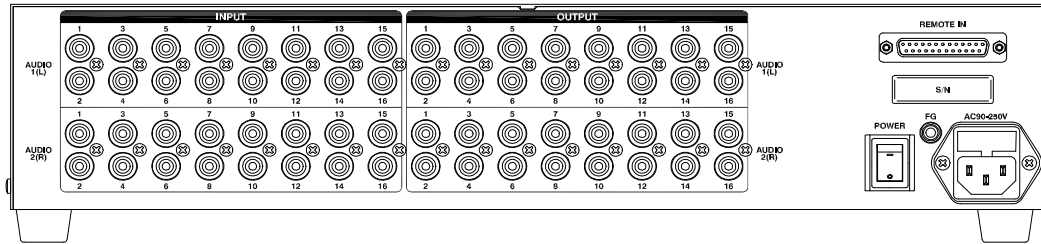

デジタルスイッチャ連動型音声マトリクススイッチャ MAU-1616

【概要】

MAU-1616は、デジタルマトリクススイッチャFDX-12UHD、FDX-16またはFDX-08と連動させて使用する、アンバランスステレオ音声信号に対応した音声マトリクススイッチャです。本機への制御は専用ケーブルを経由して、これらのFDXより行います。

【特長】

- FDX-12UHD、FDX-16およびFDX-08に対応

注意！

FDXとMAU-1616の独立したチャンネル指定はできません。

【概略仕様】

MAU-1616

| | |
|------------|--------------------------------------------|
| ・入力数 | 16系統 |
| ・出力数 | 16系統 |
| ・音声周波数特性 | 20Hz～20kHz±1dB |
| ・音声S/N比 | 85dB以上 |
| ・音声クロストーク | 85dB以上 |
| ・音声最大入力レベル | +12dBu |
| ・音声歪率 | 0.008% 以下 |
| ・入出力信号 | アンバランス音声信号L/R 入力インピーダンス/24kΩ 出力インピーダンス/75Ω |
| ・入出力コネクタ | RCAピンジャック |
| ・制御方式 | FDX-12UHD、FDX-16に連動 |

その他仕様

| | |
|---------|-----------------------------------------|
| ・電源電圧 | AC～90V-250V 50Hz/60Hz±3Hz |
| ・消費電力 | 約16W |
| ・外形寸法 | 430(W)×88(H)×250(D)mm (EIAラック2U、突起物含まず) |
| ・質量 | 4.8kg |
| ・使用温度範囲 | 0℃～+40℃ |
| ・使用湿度範囲 | 20%～90% (ただし結露なきこと) |
| ・保存温度範囲 | -20℃～+80℃ |
| ・保存湿度範囲 | 20%～90% (ただし結露なきこと) |
| ・対応機種 | FDX-12UHD、FDX-16、FDX-08 |
| ・付属品 | 専用バスケーブル(1.8m)、電源コード(1.8m)、ラック取付金具 |