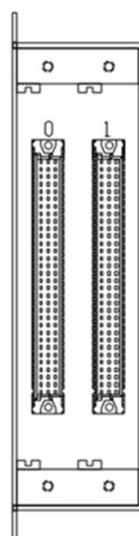

【外観】

9003-2/9003-3正面

9003-2側面

9003-3側面

【概要】

■スロットカード型モデル用小型筐体 9003-2

9003-2は、2スロットサイズまでのSiquraのカード型製品を装着して、スタンドアロンで使用するための専用ケースです。

■スロットカード型モデル用小型筐体 9003-3

9003-3は、3スロットサイズまでのSiquraのカード型製品を装着して、スタンドアロンで使用するための専用ケースです。

【概略仕様】

仕様は予告なく変更することがあります。

| | | 9003-2 | 9003-3 |
|------|-----------|------------------------------|------------------------------|
| 環境仕様 | スロット数 | 2 | 3 |
| | 外形寸法 (mm) | 180.34(W)×44.42(H)×217.37(D) | 180.34(W)×65.07(H)×217.37(D) |
| | パワーサプライ | 9010PS-J | |
| | 使用温度範囲 | -40℃～+40℃ | |
| | 使用湿度範囲 | 0%～95% (但し結露なきこと) | |
| | 保存温度範囲 | -55℃～+85℃ | |
| | 保存湿度範囲 | 0%～95% (但し結露なきこと) | |