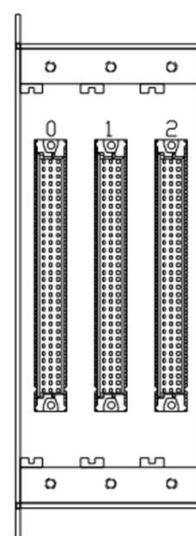

【外観】

9003-2/9003-3正面

9003-2側面

9003-3側面

【概要】

■スロットカード型モデル用小型筐体 9003-2

9003-2は、2スロットサイズまでのSiquraのカード型製品を装着して、スタンドアロンで使用するための専用ケースです。

■スロットカード型モデル用小型筐体 9003-3

9003-3は、3スロットサイズまでのSiquraのカード型製品を装着して、スタンドアロンで使用するための専用ケースです。

【概略仕様】

仕様は予告なく変更することがあります。

| | | 9003-2 | 9003-3 |
|------|-----------|------------------------------|------------------------------|
| 環境仕様 | スロット数 | 2 | 3 |
| | 外形寸法 (mm) | 180.34(W)×44.42(H)×217.37(D) | 180.34(W)×65.07(H)×217.37(D) |
| | パワーサプライ | 9010PS-J | |
| | 使用温度範囲 | -40℃～+40℃ | |
| | 使用湿度範囲 | 0%～95% (但し結露なきこと) | |
| | 保存温度範囲 | -55℃～+85℃ | |
| | 保存湿度範囲 | 0%～95% (但し結露なきこと) | |