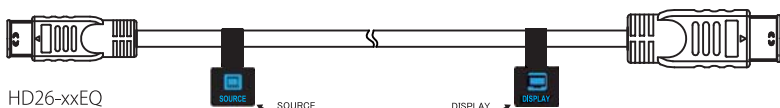

EQケーブル仕様比較表

型番	HD26-10EQ	HD24-15EQ	HD24-20,30EQ	HDMI/HDMI26-xxEQ	HDMI/HDMI24-xxEQ
コネクタ					
ケーブル長	10m	15m	20,30m	10,15m	20,30m
ケーブル	AWG26 UL20276	AWG24 UL20276	AWG24 UL20276	AWG26 UL20276	AWG26 UL20276
太さ	8.5mm	10.0mm	10.0mm	8.5mm	8.5mm
HDMI	HIGH SPEED with Ethernet	HIGH SPEED with Ethernet	HIGH SPEED with Ethernet	STANDERD HDMI	STANDERD HDMI
対応フォーマット※1	HDTV:~4K2K@30Hz VESA:~QWXGA※2	HDTV:~4K2K@30Hz VESA:~QWXGA※2	HDTV:~1080p@60Hz VESA:~QWXGA※2	HDTV:~1080p@60Hz VESA:~WUXGA※2	HDTV:~1080p@60Hz VESA:~WUXGA※2
HDCP	●	●	●	●	●
DeepColor※3	●	●	×	●	●
CEC	●	●	●	×	×
ARC	●	●	●	×	×
イーサネット(HEC)	●	●	●	×	×
プラグメッキ	金メッキ	金メッキ	金メッキ	金メッキ	金メッキ
コネクタ寸法					
ソース側(SOURCE)	20(W)x45(H)x16.7(D)mm	20(W)x45(H)x16.7(D)mm	20(W)x45(H)x16.7(D)mm	20.6(W)37.3(H)x13.7(D)mm	20.6(W)37.3(H)x13.7(D)mm
シンク側(DISPLAY)	20(W)x53(H)x16.7(D)mm	20(W)x53(H)x16.7(D)mm	20(W)x53(H)x16.7(D)mm	20.6(W)37.3(H)x13.7(D)mm	20.6(W)37.3(H)x13.7(D)mm
イコライザー	コネクタ内蔵型	コネクタ内蔵型	コネクタ内蔵型	ケーブル一体型	ケーブル一体型
イコライザー調整	自動調整	自動調整	自動調整	手動調整(ダイヤル式)	手動調整(ダイヤル式)
消費電力	34mA	34mA	144mA	144mA	144mA

※1 すべての入出力機器との接続において保証するものではありません。

※2 WUXGA/QWXGAはReduced Blanking

※3 30/36bit

ケーブル図

HDMI/HDMI26-xxEQ
HDMI/HDMI24-xxEQ

HD26-xxEQ
HD24-xxEQ

IDK 株式会社 アイ・ディ・ケイ

本社 〒242-0021 神奈川県大和市中央7-9-1
TEL 046(200)0764 FAX 046(200)0765