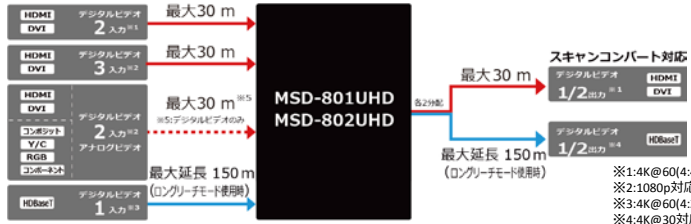

接続例

HDCP 対応	映像入力		映像出力		音声入力		音声出力			外部制御
	デジタル	アナログ	デジタル	出力解像度	デジタル	アナログ (ステレオ)	デジタル	Dante (オプション)	アナログ	
1.4/ 2.2	8(内1系統は HDBaseT) 2系統は デジタル/アナログ切換	2	1/2 (HDMIおよび HDBaseTの 2分配)	VGA~ WQXGA(RB) 480i~4K@60	最大8	最大3	1/2 (各2分配)	—	1/2	RS-232C LAN

※1:4K@60(4:4:4)対応
※2:1080p対応
※3:4K@60(4:2:0)対応
※4:4K@30対応