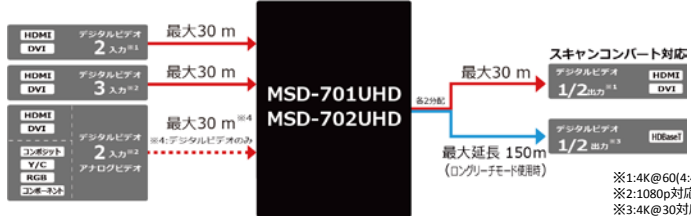

接続例

HDCP 対応	映像入力		映像出力		音声入力		音声出力			外部制御
	デジタル	アナログ	デジタル	出力解像度	デジタル	アナログ (ステレオ)	デジタル	Dante (オプション)	アナログ	
1.4/ 2.2	7 2系統は デジタル/アナログ切換	2	1/2 (HDMIおよび HDBaseTの 2分配)	VGA~ WQXGA(RB) 480i~4K@60	最大7	最大3	1/2 (各2分配)	—	1/2	RS-232C LAN

※1:4K@60(4:4:4)対応
※2:1080p対応
※3:4K@30対応