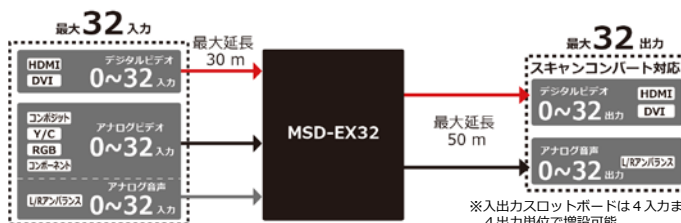

接続例

※ 入出力スロットボードは4入力または4出力単位で増設可能

HDCP 対応	映像入力		映像出力		音声入力		音声出力		外部制御
	デジタル	アナログ	デジタル	出力解像度	デジタル	アナログ (ステレオ)	デジタル	アナログ (ステレオ)	
1.4	最大32 (デジタル/アナログ)	4系統単位	最大32 4系統単位	VGA~ QWXGA(RB) 480i~1080p	最大32 4系統単位	最大32 4系統単位	最大32 4系統単位	最大32 4系統単位	RS-232C LAN