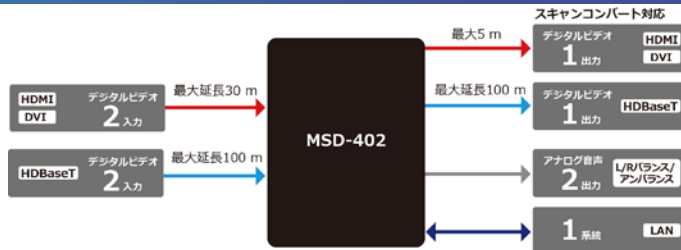

## 4入力2出力 デジタルマルチスイッチャ MSD-402

**MSD-402**  
標準価格：248,000円

### 接続例

HDCP 対応	映像入力		映像出力		音声入力		音声出力		外部制御
	デジタル	アナログ	デジタル	出力解像度	デジタル	アナログ (ステレオ)	デジタル	アナログ (ステレオ)	
1.4	4 (内2系統は HDBaseT入力)	—	2 (内1系統は HDBaseT出力)	VGA~ QWXGA(RB) 480i~1080p	最大4	—	2	2	RS-232C LAN

## 5入力1~2出力/7入力1~2出力 デジタルマルチスイッチャ MSD-50/70シリーズ

**MSD-501**  
標準価格：330,000円  
**MSD-502**  
標準価格：420,000円

**MSD-701**  
標準価格：380,000円  
**MSD-702**  
標準価格：470,000円

HDCP 対応	映像入力		映像出力		音声入力		音声出力		外部制御	
	デジタル	アナログ	デジタル	出力解像度	デジタル	アナログ (ステレオ)	デジタル	アナログ (ステレオ)		
MSD-501 ..... MSD-502	1.4	3 (内1系統は フロント入力)	2	1 (HDMIおよび HDBaseTの 2分配) 2 (HDMIおよび HDBaseTの 2分配)	VGA~ QWXGA(RB) 480i~1080p	最大3	最大5	1 (2分配) 2 (各2分配)	1 2	RS-232C LAN
MSD-701 ..... MSD-702	1.4	最大5 (内1系統は フロント入力)	最大3	1 (HDMIおよび HDBaseTの 2分配) 2 (HDMIおよび HDBaseTの 2分配)	VGA~ QWXGA(RB) 480i~1080p	最大5	最大7	1 (2分配) 2 (各2分配)	1 2	RS-232C LAN